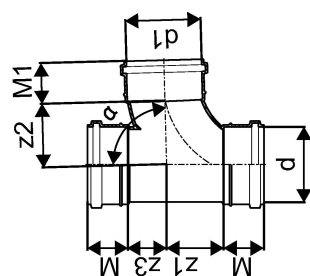

SOIL&WASTE SOCKET BRANCH 75/75 88,5 DEG GREY SWEPT 1051241

SOIL&WASTE SOCKET BRANCH 75/75 88,5 DEG GREY SWEPT

1051241

Technical data

Item UOM	Piece
Z-measurement ALPHA	88.5 °
Z-measurement d	75 mm
Z-measurement d1	75 mm
Z-measurement M	52 mm
z1	66 mm
z2	75 mm
z3	39 mm