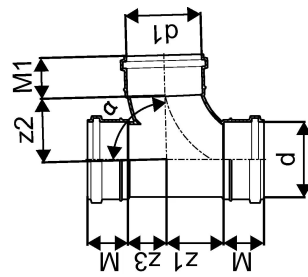

SOIL&WASTE SOCKET BRANCH 75/75 88,5 DEG GREY SWEPT 1051241

SOIL&WASTE SOCKET BRANCH 75/75 88,5 DEG GREY SWEPT

1051241

Technical data

Item UOM	Piece
Z-measurement ALPHA	88.5 °
Z-measurement d	75 mm
Z-measurement d1	75 mm
Z-measurement M	52 mm
z1	66 mm
z2	75 mm
z3	39 mm