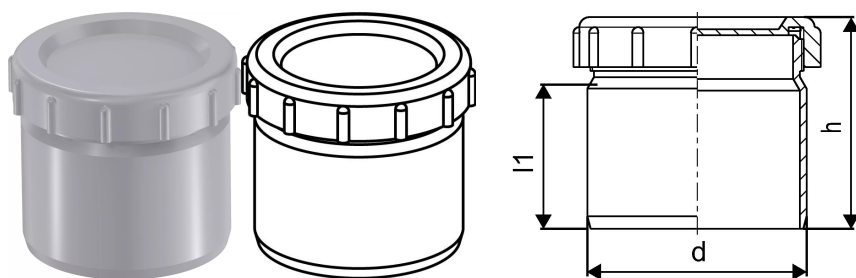

## SOIL&WASTE ACCESS PLUG 110 GREY

1051255