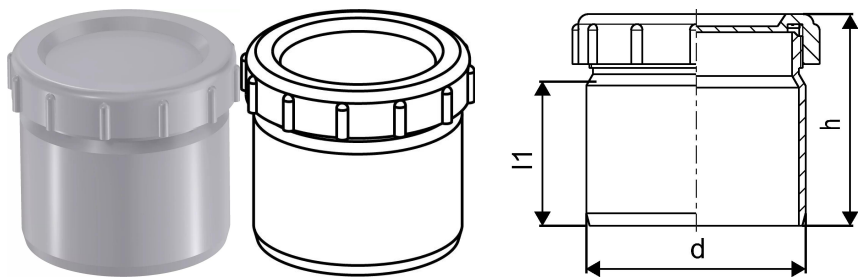

## SOIL&WASTE ACCESS PLUG 110 GREY

1051255