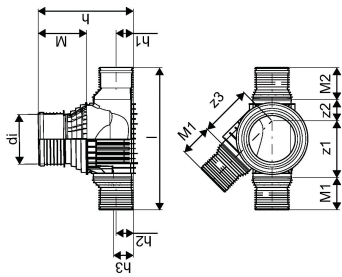

SEWER CHAMBER 400/250 T4 RIGHT PP

1054353

SEWER CHAMBER 400/250 T4 RIGHT PP

1054353

Technical data

Item UOM	Piece
Inner_diameter_di	400 mm
Length (l)	1150 mm
Z-measurement h	771 mm
Z-measurement h1	140 mm
Z-measurement h2	140 mm
Z-measurement h3	160 mm
Z-measurement M	390 mm
Z-measurement M1	260 mm
Z-measurement M2	260 mm
z1	460 mm
z2	170 mm
z3	420 mm