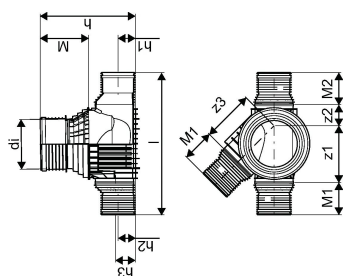

SEWER CHAMBER 400/250 T4 RIGHT PP

1054353

SEWER CHAMBER 400/250 T4 RIGHT PP

1054353

Technical data

Item UOM	Piece
Inner_diameter_di	400 mm
Length (l)	1150 mm
Z-measurement h	771 mm
Z-measurement h1	140 mm
Z-measurement h2	140 mm
Z-measurement h3	160 mm
Z-measurement M	390 mm
Z-measurement M1	260 mm
Z-measurement M2	260 mm
z1	460 mm
z2	170 mm
z3	420 mm