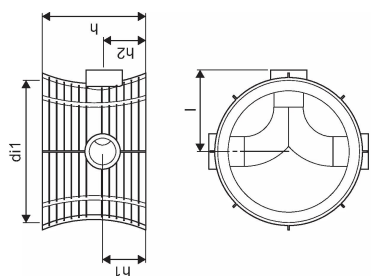

ACCESSO SEWER CHAMBER 1000/200 0-90-270 DEG T6 BLACK PP 1057576

ACCESSO SEWER CHAMBER 1000/200 0-90-270 DEG T6 BLACK PP

1057576

Technical data

Item UOM	Piece
Inner_diameter_di1	1000 mm
Length (l)	627 mm
Z-measurement h	700 mm
Z-measurement h1	184 mm
Z-measurement h2	292 mm
Z-measurement M	110 mm