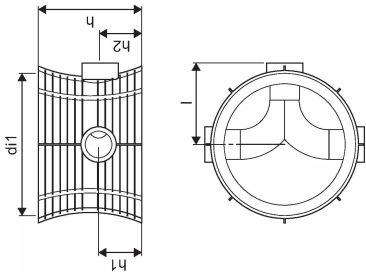

ACCESSO SEWER CHAMBER 1000/200 0-90-270 DEG T6 BLACK PP 1057576

ACCESSO SEWER CHAMBER 1000/200 0-90-270 DEG T6 BLACK PP

1057576

Technical data

Item UOM	Piece
Inner_diameter_di1	1000 mm
Length (l)	627 mm
Z-measurement h	700 mm
Z-measurement h1	184 mm
Z-measurement h2	292 mm
Z-measurement M	110 mm