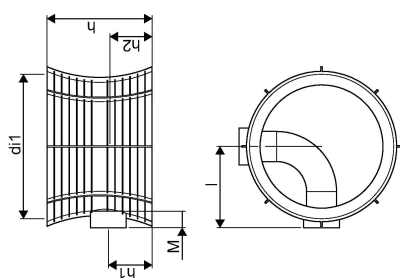

## ACCESSO SEWER CHAMBER 1000/315 0-90-270 DEG T6 BLACK PP

1057588

### Technical data

Item UOM	Piece
Inner_diameter_di1	1000 mm
Length (l)	713 mm
Z-measurement h	700 mm
Z-measurement h1	180 mm
Z-measurement h2	345 mm
Z-measurement M	153 mm