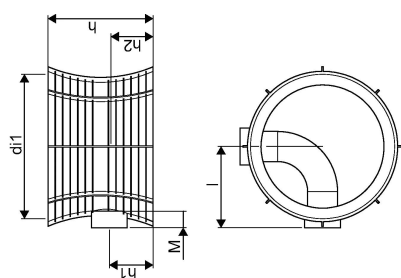

## ACCESSO SEWER CHAMBER 1000/315 0-90-270 DEG T6 BLACK PP

1057588

### Technical data

Item UOM	Piece
Inner_diameter_di1	1000 mm
Length (l)	713 mm
Z-measurement h	700 mm
Z-measurement h1	180 mm
Z-measurement h2	345 mm
Z-measurement M	153 mm