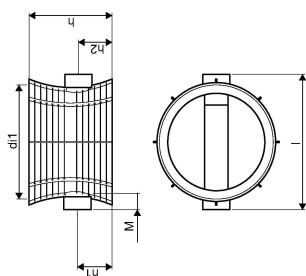

ACCESSO SEWER CHAMBER 1000/400 0-180 DEG T1 BLACK PP

1057589

ACCESSO SEWER CHAMBER 1000/400 0-180 DEG T1 BLACK PP

1057589

Technical data

Item UOM	Piece
Inner_diameter_di1	1000 mm
Length (l)	1564 mm
Z-measurement h	700 mm
Z-measurement h1	388 mm
Z-measurement h2	378 mm
Z-measurement M	175 mm