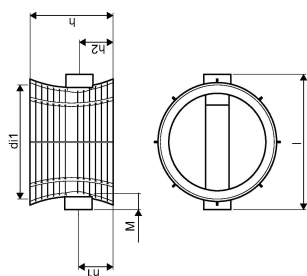

ACCESSO SEWER CHAMBER 1000/400 0-180 DEG T1 BLACK PP

1057589

ACCESSO SEWER CHAMBER 1000/400 0-180 DEG T1 BLACK PP

1057589

Technical data

Item UOM	Piece
Inner_diameter_di1	1000 mm
Length (l)	1564 mm
Z-measurement h	700 mm
Z-measurement h1	388 mm
Z-measurement h2	378 mm
Z-measurement M	175 mm