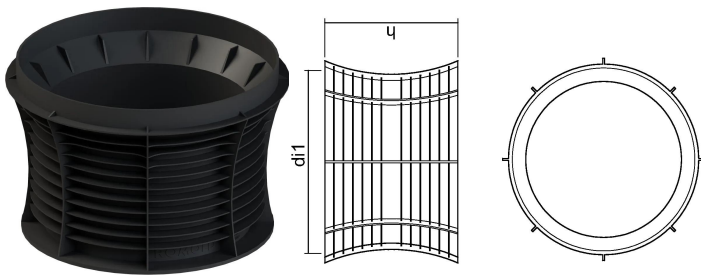

ACCESSO SEWER CHAMBER 1000 BLANK BASE 0,5M BLACK PP 1059124

ACCESSO SEWER CHAMBER 1000 BLANK BASE 0,5M BLACK PP

1059124

Technical data

Item UOM

Piece

Z-measurement h

500 mm