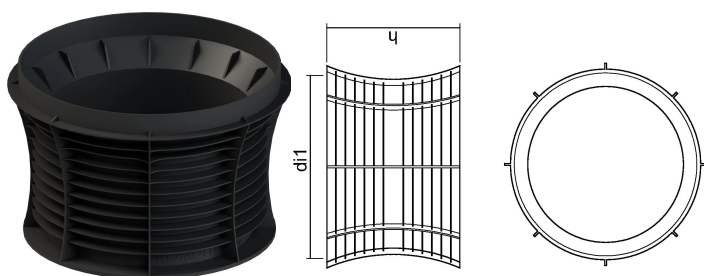

ACCESSO SEWER CHAMBER 1000 BLANK BASE 0,5M BLACK PP 1059124

ACCESSO SEWER CHAMBER 1000 BLANK BASE 0,5M BLACK PP

1059124

Technical data

Item UOM

Piece

Z-measurement h

500 mm