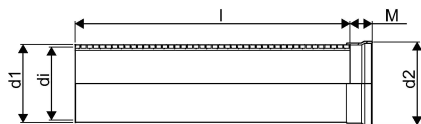

### Technical data

Item UOM	Piece
Inner_diameter_di	600 mm
Length (l)	6000 mm
Z-measurement d1	675 mm