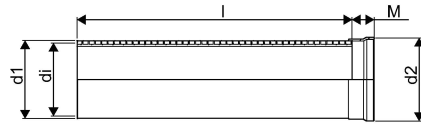

WEHOLITE SOCKET PIPE 675/600 SN8 BLACK 6M PE

1066626