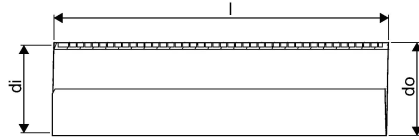

WEHOLITE PIPE Z-JOINT 1300/1200 SN2 BLACK SPECIAL LENGTH PE 1066669

WEHOLITE PIPE Z-JOINT 1300/1200 SN2 BLACK SPECIAL LENGTH PE 1066669

Technical data

Item UOM	Meter
Inner_diameter_di	1200 mm
Z-measurement d1	1300 mm