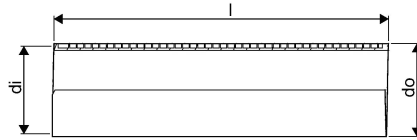

WEHOLITE PIPE Z-JOINT 1300/1200 SN2 BLACK SPECIAL LENGTH PE 1066669

WEHOLITE PIPE Z-JOINT 1300/1200 SN2 BLACK SPECIAL LENGTH PE 1066669

Technical data

Item UOM	Meter
Inner_diameter_di	1200 mm
Z-measurement d1	1300 mm