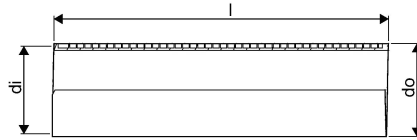

WEHOLITE PIPE Z-JOINT 1725/1600 SN2 BLACK SPECIAL LENGTH PE 1066690

WEHOLITE PIPE Z-JOINT 1725/1600 SN2 BLACK SPECIAL LENGTH PE 1066690

Technical data

Item UOM	Meter
Inner_diameter_di	1600 mm
Z-measurement d1	1725 mm