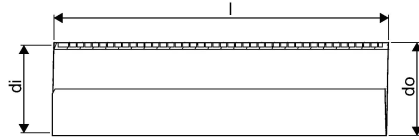

WEHOLITE PIPE Z-JOINT 1725/1600 SN2 BLACK SPECIAL LENGTH PE 1066690

WEHOLITE PIPE Z-JOINT 1725/1600 SN2 BLACK SPECIAL LENGTH PE 1066690

Technical data

Item UOM	Meter
Inner_diameter_di	1600 mm
Z-measurement d1	1725 mm