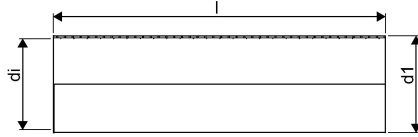

### Technical data

Item UOM	Meter
Inner_diameter_di	1000 mm
Z-measurement d1	1125 mm