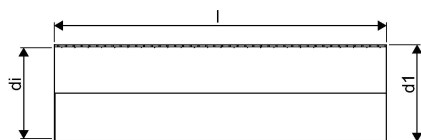

WEHOLITE PIPE 1125/1000 SN8 BLACK SPECIAL LENGTH PE

1066851