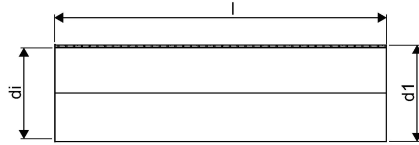

## WEHOLITE PIPE 2380/2200 SN2 BLACK SPECIAL LENGTH PE

1066894

### Technical data

Item UOM	Meter
Inner_diameter_di	2200 mm
Z-measurement d1	2380 mm