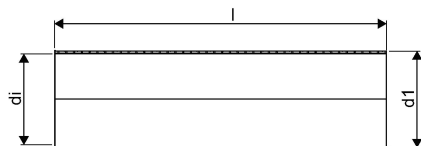

## WEHOLITE PIPE 2380/2200 SN2 BLACK SPECIAL LENGTH PE

1066894

### Technical data

Item UOM	Meter
Inner_diameter_di	2200 mm
Z-measurement d1	2380 mm