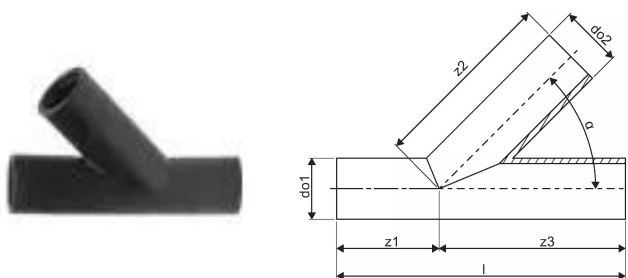

PRESSURE TEE 40/40X45 PN16 SDR11 PE100 LONG

1068420

PRESSURE TEE 40/40X45 PN16 SDR11 PE100 LONG

1068420

Technical data

Item UOM	Piece
Length (l)	189 mm
Outer Diameter_do1	40 mm
Outer Diameter_do2	40 mm
Z-measurement ALPHA	45 °
z1	67 mm
z2	122 mm
z3	122 mm