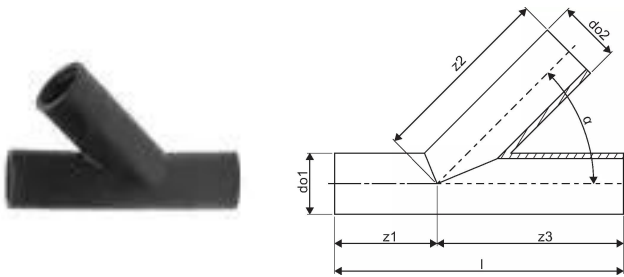

PRESSURE TEE 40/40X45 PN16 SDR11 PE100 LONG

1068420

PRESSURE TEE 40/40X45 PN16 SDR11 PE100 LONG

1068420

Technical data

Item UOM	Piece
Length (l)	189 mm
Outer Diameter_do1	40 mm
Outer Diameter_do2	40 mm
Z-measurement ALPHA	45 °
z1	67 mm
z2	122 mm
z3	122 mm