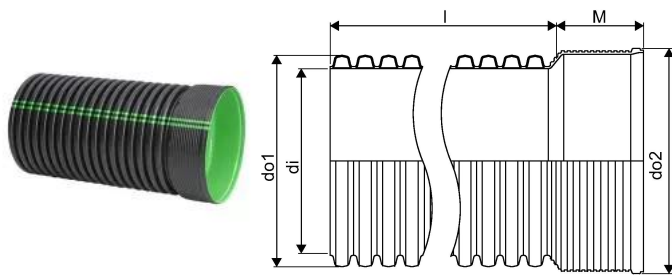

## ROAD CULVERT 338/300 SN8 BLACK 6M PP

1084363

### Technical data

Item UOM	Piece
Inner_diameter_di	300 mm
Length (l)	6000 mm
Z-measurement d1	338 mm