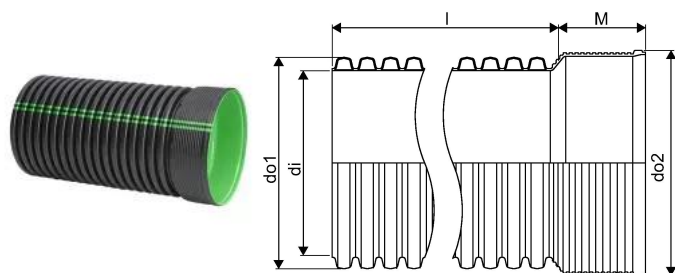

## ROAD CULVERT 338/300 SN8 BLACK 6M PP

1084363

### Technical data

Item UOM	Piece
Inner_diameter_di	300 mm
Length (l)	6000 mm
Z-measurement d1	338 mm