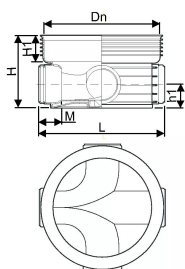

ACCESSO SEWER CHAMBER 600/160 CROSS BLACK PP

1118298

ACCESSO SEWER CHAMBER 600/160 CROSS BLACK PP

1118298

Technical data

Item UOM	Piece
Inner_diameter_di1	689 mm
Length (l)	735 mm
Z-measurement h	393 mm
Z-measurement h1	121 mm
Z-measurement h2	158 mm
Z-measurement M	105 mm