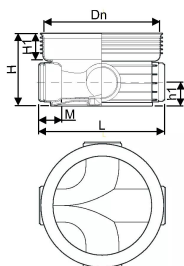

ACCESSO SEWER CHAMBER 600/160 CROSS BLACK PP

1118298

ACCESSO SEWER CHAMBER 600/160 CROSS BLACK PP

1118298

Technical data

Item UOM	Piece
Inner_diameter_di1	689 mm
Length (l)	735 mm
Z-measurement h	393 mm
Z-measurement h1	121 mm
Z-measurement h2	158 mm
Z-measurement M	105 mm