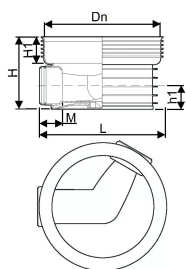

ACCESSO SEWER CHAMBER 600/200 0-120 DEG BLACK PP

1118300

ACCESSO SEWER CHAMBER 600/200 0-120 DEG BLACK PP

1118300

Technical data

Item UOM	Piece
Inner_diameter_di1	689 mm
Length (l)	378 mm
Z-measurement h	435 mm
Z-measurement h1	142 mm
Z-measurement h2	158 mm
Z-measurement M	125 mm