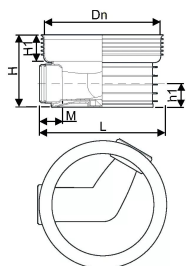

ACCESSO SEWER CHAMBER 600/200 0-120 DEG BLACK PP

1118300

ACCESSO SEWER CHAMBER 600/200 0-120 DEG BLACK PP

1118300

Technical data

Item UOM	Piece
Inner_diameter_di1	689 mm
Length (l)	378 mm
Z-measurement h	435 mm
Z-measurement h1	142 mm
Z-measurement h2	158 mm
Z-measurement M	125 mm