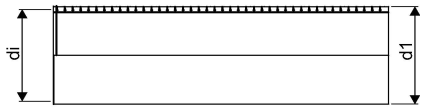

### Technical data

Item UOM	Piece
Inner_diameter_di	1250 mm
Length (l)	12500 mm
Outer Diameter_do1	1350 mm