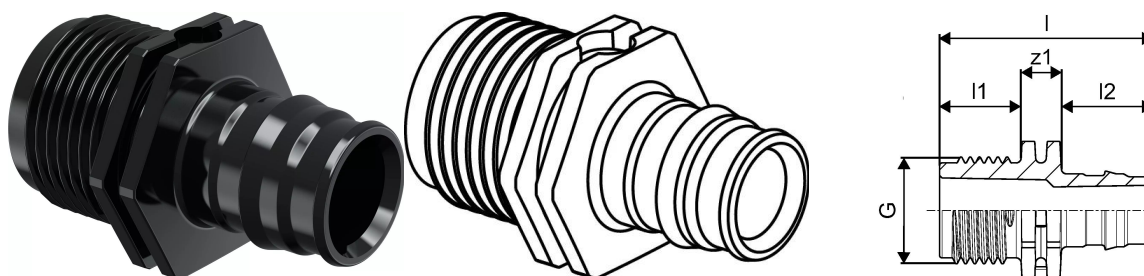

Uponor Q&E racor macho PPSU 20-G3/4"MT

1008663

Measurements

Hilo_cilíndrico_G	3/4
LONGITUD_L	48
Longitud (I1)	18
Longitud (I2)	22
z1	8

Product code

Item no EAN	6414907054020
Item no GF	35001008663
Item no GTIN	06414907054020
Item no LVI	2072540
Item no RSK	1899638
Item no VVS	045275120

Dimensiones

Altura de la unidad del artículo	30
Longitud de la unidad del artículo	47
Peso unitario del artículo	0,013
Ancho de la unidad del artículo	30
Item_UOM	pce

Packaging

Embalaje GTIN PL1	06414905481545
Embalaje GTIN PL3	06414905671915
Embalaje GTIN PL4	06414905671922
Altura del embalaje PL1	50
Altura del embalaje PL3	110
Altura del embalaje PL4	907
Longitud del embalaje PL1	100
Longitud del embalaje PL3	287