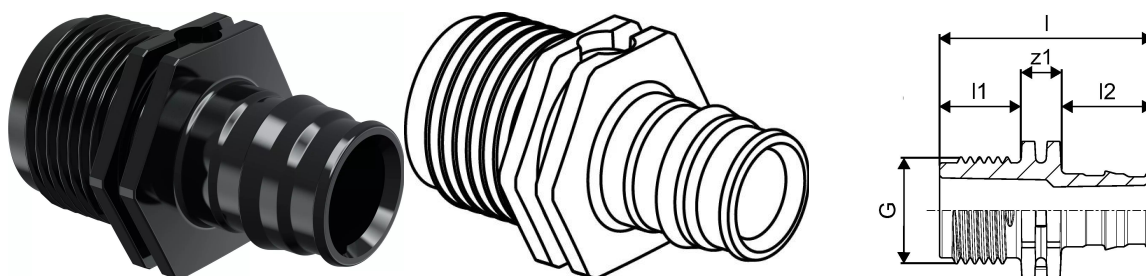

## Uponor Q&amp;E racor macho PPSU 20-G3/4"MT

1008663

## Especificación

- Accesorios plásticos (PPSU) y metálicos (latón) para su montaje con tuberías Uponor de polietileno reticulado (PEX-a).
- La más amplia gama del mercado con un rango de accesorios de 16 a 75 mm.
- Posibilidad de realizar una instalación higiénica completamente plástica.

## Aplicación

- Para instalaciones de agua sanitaria.

Si no se indica lo contrario:

- Roscas macho/hembra acorde a EN 10226-1.