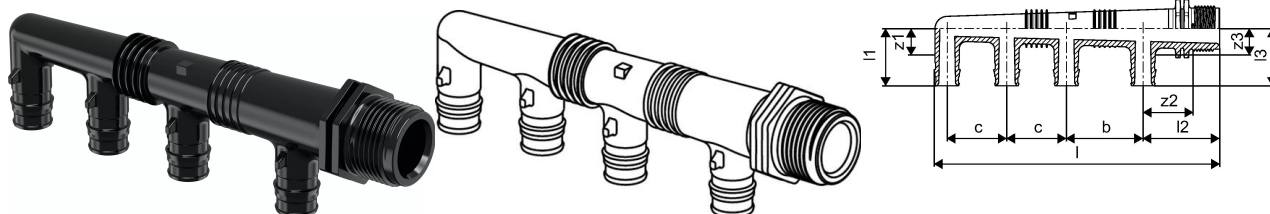

#### Specification

- Accesorios plásticos (PPSU) y metálicos (latón) para su montaje con tuberías Uponor de polietileno reticulado (PEX-a).
- La más amplia gama del mercado con un rango de accesorios de 16 a 75 mm.
- Posibilidad de realizar una instalación higiénica completamente plástica.

#### Application

- Para instalaciones de agua sanitaria.

Si no se indica lo contrario:

- Roscas macho/hembra acorde a EN 10226-1.

### Información técnica

Item no EAN	6414907055928
Item no GTIN	06414907055928
Item no VVS	045296516
RSK no.	2218004
Item no LVI	2072537
Unidad de Medida	pce
Longitud (l)	168 mm
Longitud (l1)	34 mm
Longitud (l2)	45 mm
Longitud (l3)	34 mm
Z-valor b	45 mm
Z-valor b1	35 mm
z2	29 mm
z3	16 mm
Cantidad de envases 1	1
Cantidad de envases 3	10
Cantidad de envases 4	1120
Packaging GTIN PL1	06414905254804
Packaging GTIN PL3	06414905254811
Packaging GTIN PL4	06414905254828
Item Unit Height	30 mm
Item Unit Weight	0,06 kg
Item Unit Width	42 mm