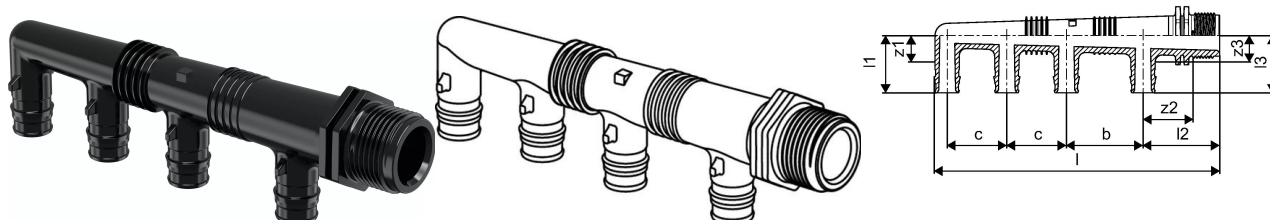

## Uponor Q&E colector cónico macho PPSU G3/4"MT 4x16 c/c45+2x35mm

1008715

- Conexión principal a colector: 3/4".

#### Specification

- Accesorios plásticos (PPSU) y metálicos (latón) para su montaje con tuberías Uponor de polietileno reticulado (PEX-a).
- La más amplia gama del mercado con un rango de accesorios de 16 a 75 mm.
- Posibilidad de realizar una instalación higiénica completamente plástica.

#### Application

- Para instalaciones de agua sanitaria.

Si no se indica lo contrario:

- Roscas macho/hembra acorde a EN 10226-1.

### Información técnica

Item no EAN	6414907055928
Item no GTIN	06414907055928
Item no VVS	045296516
RSK no.	2218004
Item no LVI	2072537
Unidad de Medida	pce
Longitud (l)	168 mm
Longitud (l1)	34 mm
Longitud (l2)	45 mm
Longitud (l3)	34 mm
Z-valor b	45 mm
Z-valor b1	35 mm
z2	29 mm
z3	16 mm
Cantidad de envases 1	1
Cantidad de envases 3	10
Cantidad de envases 4	1120
Packaging GTIN PL1	06414905254804
Packaging GTIN PL3	06414905254811
Packaging GTIN PL4	06414905254828
Item Unit Height	30 mm
Item Unit Weight	0,06 kg
Item Unit Width	42 mm