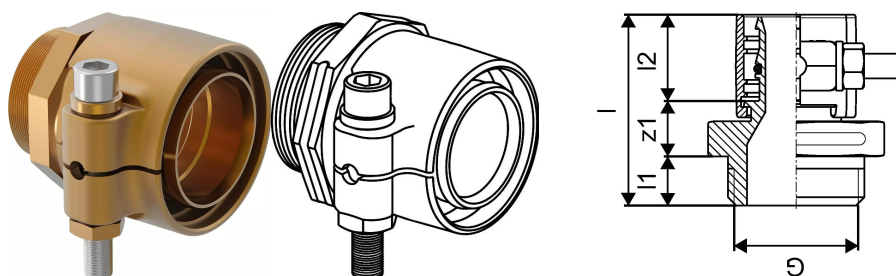

## Uponor Wipex manguito PN6 75x6,8-G2

**1018333**

- Racor conexión tubería PEX-a y PE.
- Rosca cilíndrica con junta tórica.
- Temperatura y presión máx: 6 bar/95 °C o 16 bar/20 °C.
- Fabricado en latón resistente a la descincificación.
- NO válido para tuberías PN10 SDR 7,4.

#### Specification

- Accesorios de unión WIPEX resistentes a la corrosión y a la descincificación conforme a norma EN ISO 6509 con tornillo de acero inoxidable.
- Junta tórica para garantizar la estanquidad entre los diferentes accesorios.
- Juego de tornillo y perno hexagonal de acero inoxidable. Tuerca y arandela de latón.
- Diseño de abrazadera pre-abierta mediante soporte plástico para facilitar instalación en diámetros 63-110 mm.

#### Application

- Gama de accesorios mecánicos para realizar las conexiones en las tuberías de los sistemas Ecoflex Thermo, Aqua, Quattro, Varia, Supra y Supra PLUS.
- Temperatura máxima: 95 °C.

### Información técnica

Item no EAN	7331541100076
Item no GTIN	07331541100076
Item no VVS	087883075
RSK no.	2410669
Item no NRF	8362394
Item no LVI	1932075
Unidad de Medida	pce
Longitud (l)	92 mm
Longitud (l1)	20 mm
Longitud (l2)	51 mm
Cantidad de envases 1	1
Cantidad de envases 3	6
Cantidad de envases 4	288
Packaging GTIN PL1	06414905259755
Packaging GTIN PL3	06414905259762
Packaging GTIN PL4	06414905259786
Item Unit Height	94 mm
Item Unit Weight	1,446 kg
Item Unit Width	90 mm