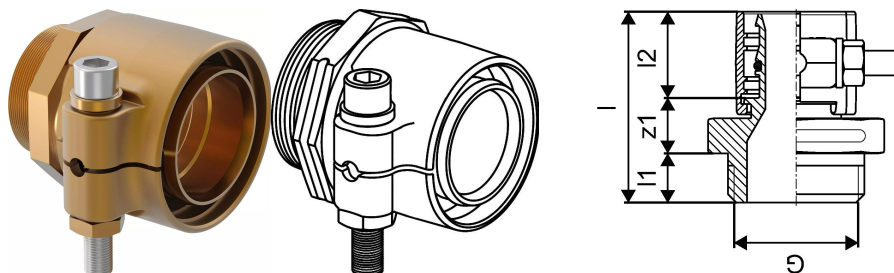

## Uponor Wipex manguito PN6 75x6,8-G2

**1018333**

- Racor conexión tubería PEX-a y PE.
- Rosca cilíndrica con junta tórica.
- Temperatura y presión máx: 6 bar/95 °C o 16 bar/20 °C.
- Fabricado en latón resistente a la descincificación.
- NO válido para tuberías PN10 SDR 7,4.

#### Specification

- Accesorios de unión WIPEX resistentes a la corrosión y a la descincificación conforme a norma EN ISO 6509 con tornillo de acero inoxidable.
- Junta tórica para garantizar la estanquidad entre los diferentes accesorios.
- Juego de tornillo y perno hexagonal de acero inoxidable. Tuerca y arandela de latón.
- Diseño de abrazadera pre-abierta mediante soporte plástico para facilitar instalación en diámetros 63-110 mm.

#### Application

- Gama de accesorios mecánicos para realizar las conexiones en las tuberías de los sistemas Ecoflex Thermo, Aqua, Quattro, Varia, Supra y Supra PLUS.
- Temperatura máxima: 95 °C.

### Información técnica

Item no EAN	7331541100076
Item no GTIN	07331541100076
Item no VVS	087883075
RSK no.	2410669
Item no NRF	8362394
Item no LVI	1932075
Unidad de Medida	pce
Longitud (l)	92 mm
Longitud (l1)	20 mm
Longitud (l2)	51 mm
Cantidad de envases 1	1
Cantidad de envases 3	6
Cantidad de envases 4	288
Packaging GTIN PL1	06414905259755
Packaging GTIN PL3	06414905259762
Packaging GTIN PL4	06414905259786
Item Unit Height	94 mm
Item Unit Weight	1,446 kg
Item Unit Width	90 mm