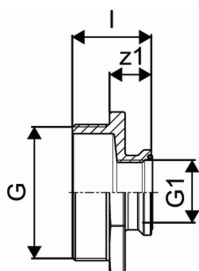

Uponor Wipex reducción macho x hembra G1 1/4-G1**1018368****About Uponor Wipex reducción macho x hembra****Specification**

- Accesorios de unión WIPEX resistentes a la corrosión y a la descincificación conforme a norma EN ISO 6509 con tornillo de acero inoxidable.
- Junta tórica para garantizar la estanquidad entre los diferentes accesorios.
- Juego de tornillo y perno hexagonal de acero inoxidable. Tuerca y arandela de latón.
- Diseño de abrazadera pre-abierta mediante soporte plástico para facilitar instalación en diámetros 63-110 mm.

Application

- Gama de accesorios mecánicos para realizar las conexiones en las tuberías de los sistemas Ecoflex Thermo, Aqua, Quattro, Varia, Supra y Supra PLUS.
- Temperatura máxima: 95 °C.

Certification

- AENOR.

Uponor Wipex reducción macho x hembra G1 1/4-G1

1018368

Información técnica

Item no EAN	7331541099028
Item no GTIN	07331541099028
Item no VVS	087836151
RSK no.	2410636
Item no NRF	8360731
Item no LVI	1934025
Unidad de Medida	pce
Longitud (l)	36 mm
Cantidad de envases 1	1
Cantidad de envases 3	25
Cantidad de envases 4	2400
Packaging GTIN PL1	06414905437962
Packaging GTIN PL3	06414905446780
Packaging GTIN PL4	06414905490738
Item Unit Height	39 mm
Item Unit Weight	0,236 kg
Item Unit Width	50 mm