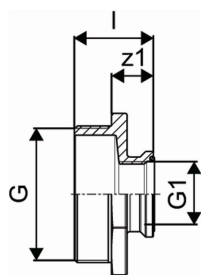

Uponor Wipex reducción macho x hembra G1 1/4-G1**1018368****About Uponor Wipex reducción macho x hembra****Specification**

- Accesorios de unión WIPEX resistentes a la corrosión y a la descincificación conforme a norma EN ISO 6509 con tornillo de acero inoxidable.
- Junta tórica para garantizar la estanquidad entre los diferentes accesorios.
- Juego de tornillo y perno hexagonal de acero inoxidable. Tuerca y arandela de latón.
- Diseño de abrazadera pre-abierta mediante soporte plástico para facilitar instalación en diámetros 63-110 mm.

Application

- Gama de accesorios mecánicos para realizar las conexiones en las tuberías de los sistemas Ecoflex Thermo, Aqua, Quattro, Varia, Supra y Supra PLUS.
- Temperatura máxima: 95 °C.

Certification

- AENOR.

Uponor Wipex reducción macho x hembra G1 1/4-G1

1018368

Información técnica

Item no EAN	7331541099028
Item no GTIN	07331541099028
Item no VVS	087836151
RSK no.	2410636
Item no NRF	8360731
Item no LVI	1934025
Unidad de Medida	pce
Longitud (l)	36 mm
Cantidad de envases 1	1
Cantidad de envases 3	25
Cantidad de envases 4	2400
Packaging GTIN PL1	06414905437962
Packaging GTIN PL3	06414905446780
Packaging GTIN PL4	06414905490738
Item Unit Height	39 mm
Item Unit Weight	0,236 kg
Item Unit Width	50 mm