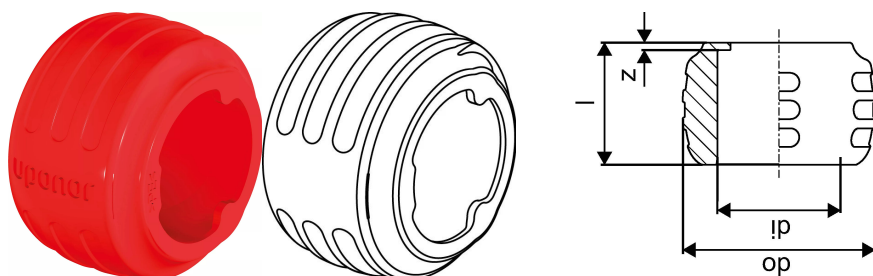

Uponor Q&E Evolution anillo red 16

1058010

- Forma cónica para facilitar la inserción al tubo.
- Topes reforzados.
- Mayor fuerza de apriete.
- Diseño ergonómico con identificador de dimensión.
- PE.

Uponor Q&E Evolution anillo red 16

1058010

Información técnica

Item no EAN	7321500054502
Item no GTIN	07321500054502
RSK no.	2054843
Item no NRF	5110735
Unidad de Medida	pce
Longitud (l)	16 mm
z	1 mm
Cantidad de envases 1	20
Cantidad de envases 3	900
Packaging GTIN PL1	06414905409006
Packaging GTIN PL3	06414905409013
Packaging GTIN PL4	06414905409020