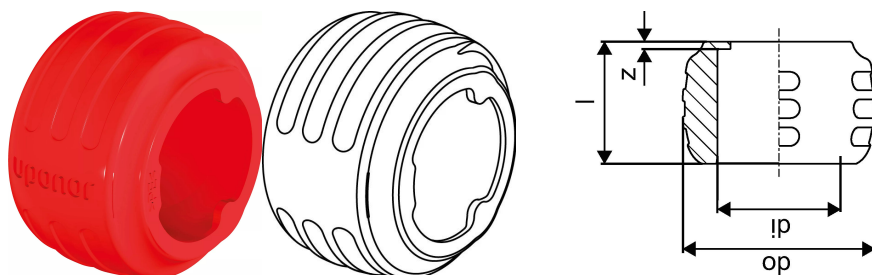

Uponor Q&E Evolution anillo red 16

1058010

- Forma cónica para facilitar la inserción al tubo.
- Topes reforzados.
- Mayor fuerza de apriete.
- Diseño ergonómico con identificador de dimensión.
- PE.

Uponor Q&E Evolution anillo red 16

1058010

Información técnica

Item no EAN	7321500054502
Item no GTIN	07321500054502
RSK no.	2054843
Item no NRF	5110735
Unidad de Medida	pce
Longitud (l)	16 mm
z	1 mm
Cantidad de envases 1	20
Cantidad de envases 3	900
Packaging GTIN PL1	06414905409006
Packaging GTIN PL3	06414905409013
Packaging GTIN PL4	06414905409020