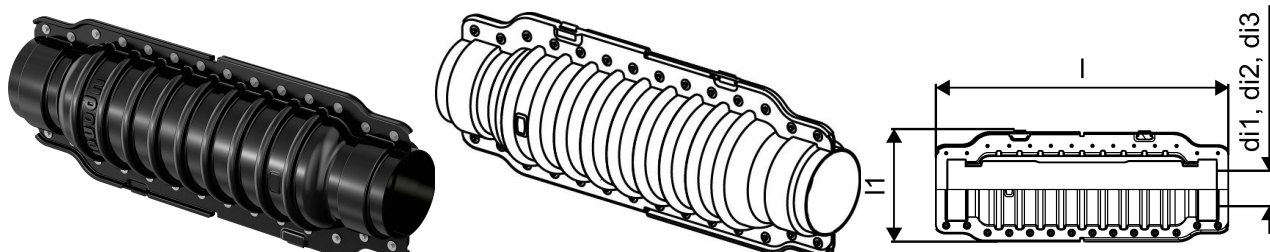

## Uponor Ecoflex set de aislamiento unión recta 200/175/140

1060984

- Set de aislamiento unión recta.
- Carcasas de aislamiento y anillos reductores incluidos.
- Permite tráfico rodado hasta 60 toneladas.

### Más información Uponor Ecoflex set de aislamiento unión recta