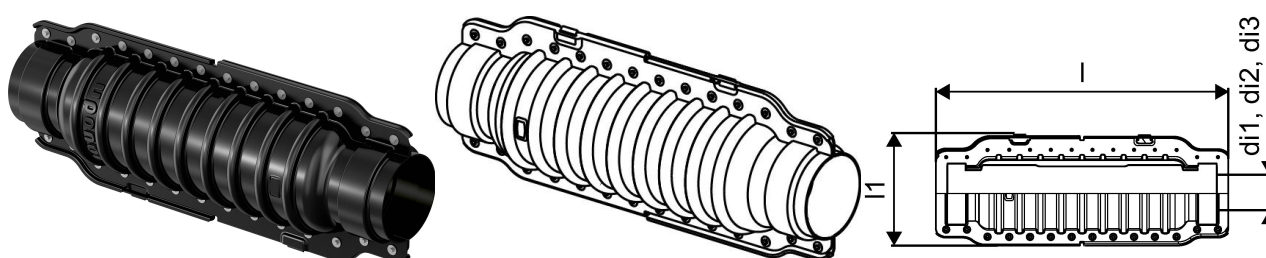

Uponor Ecoflex set de aislamiento unión recta 200/175/140

1060984

Measurements

Diámetro_interior_di1	200
Diámetro_interior_di2	175
Diámetro_interior_di3	140
LONGITUD_L	1125
Longitud (l1)	426

Product code

Item no EAN	6414905202676
Item no GF	35001060984
Item no GTIN	06414905202676
Item no LVI	3010401
Item no NOBB	47288776
Item no NRF	8360831
Item no RSK	2190471
Item no VVS	087900200

Dimensiones

Altura de la unidad del artículo	325
Longitud de la unidad del artículo	1015
Peso unitario del artículo	9,6
Ancho de la unidad del artículo	400
Item_UOM	pce

Status

MTO (longer delivery times)   Artículo disponible bajo pedido, plazo de entrega mínimo 2 semanas

Packaging

Embalaje GTIN PL1	06414905464104
Embalaje GTIN PL4	06414905495900
Altura del embalaje PL1	330
Altura del embalaje PL4	960