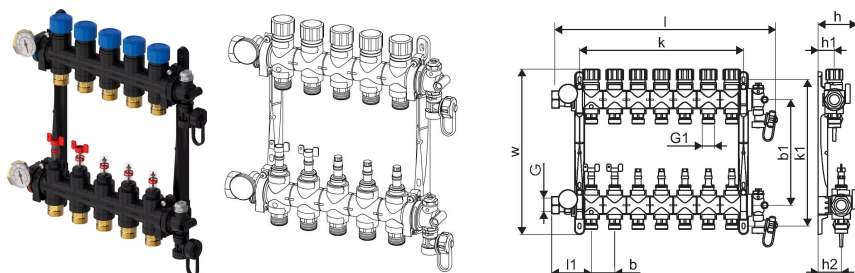

Uponor Vario M colector con caudalímetro FM 5xG3/4 Euro

1085947

Más información Uponor Vario M colector con caudalímetro FM

Especificación

- Colectores para climatización.
- Con caudalímetros.
- Conexión derecha o izquierda G1" con junta de estanqueidad.
- Colector de impulsión con caudalímetro para equilibrado.
- Colector de retorno con tapones.
- Colector con purgadores manuales, válvulas de llenado y vaciado, tanto en el colector de impulsión como en el de retorno.
- Conexión: G3/4 " eurocono.
- Separación entre circuitos: 50 mm.
- Fabricado en fibra de vidrio reforzado con poliamida.
- Opcional purgador automático 1089591.

Aplicación

- Para calefacción y refrigeración por suelo radiante.
- Máx. Presión: 6 bar a 60 °C.
- Combinable con actuadores hembra FT 30x1,5

Uponor Vario M colector con caudalímetro FM 5xG3/4 Euro

1085947

Measurements

Hilo_cilíndrico_G	1
Hilo_cilíndrico_G1	3/4
LONGITUD_L	375
Longitud (l1)	85
Medición Zb	50
Medición Z b1	225
Z Medida h	83
Z Medida h1	34
Z Medida h2	49
Z Medida k	212
Medición Z k1	312
Medición Z w	353

Product code

Item no EAN	4021598133761
Item no GF	35001085947
Item no GTIN	04021598133761

Dimensiones

Altura de la unidad del artículo	85
Longitud de la unidad del artículo	370
Peso unitario del artículo	2,08
Ancho de la unidad del artículo	360
Item_UOM	pce