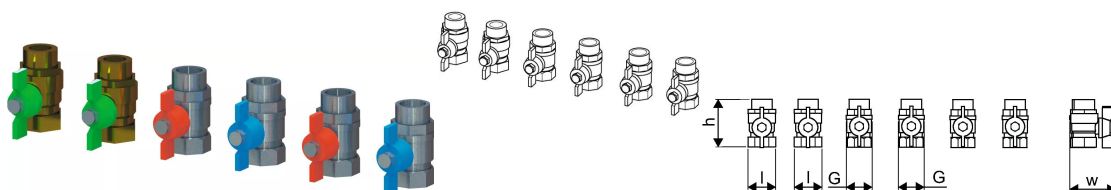

Uponor Combi Port Gen válvula de bola x6, DN20, MT/FT

1103010

- Conjuntos de válvulas de bola no sanitarias.
- Códigos de dimensionamiento:
- x_ – cantidad de válvulas de bola incluidas en el juego (_ unidades).
- DN20 – tamaño de válvula de bola.
- MT – conexión rosca macho.
- FT – conexión de rosca hembra.

No about information

Uponor Combi Port Gen válvula de bola x6, DN20, MT/FT

1103010

Product code

Item no EAN	6414905487165
Item no GTIN	06414905487165
Item no VVS	375609166

Dimensiones

Altura de la unidad del artículo	100
Longitud de la unidad del artículo	555
Peso unitario del artículo	3
Ancho de la unidad del artículo	110
Item_UOM	pce

Packaging

Embalaje GTIN PL1	06414905487172
Embalaje GTIN PL4	06414905487189
Altura del embalaje PL1	140
Altura del embalaje PL4	700
Longitud del embalaje PL1	300
Longitud del embalaje PL4	1200
Cantidad de embalaje PL1	1
Cantidad de embalaje PL4	100
Tipo de embalaje PL1	Base_Box
Tipo de embalaje PL4	Pallet
Volumen de embalaje PL1	0,0063
Volumen de embalaje PL4	0,672
Peso del embalaje PL1	3,2000
Peso del embalaje PL4	340,0000
Ancho de embalaje PL1	150
Ancho de embalaje PL4	800