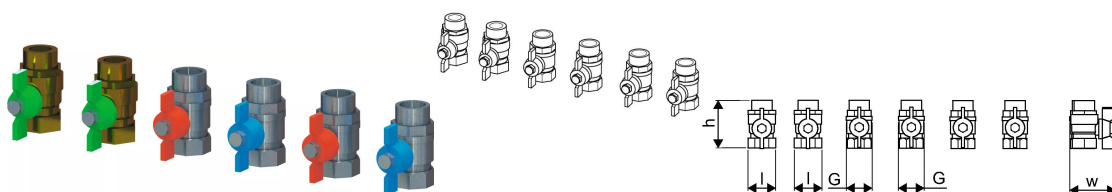

Uponor Combi Port Gen válvula de bola x6, DN20, MT/FT

1103010

- Conjuntos de válvulas de bola no sanitarias.
- Códigos de dimensionamiento:
- x_ – cantidad de válvulas de bola incluidas en el juego (_ unidades).
- DN20 – tamaño de válvula de bola.
- MT – conexión rosca macho.
- FT – conexión de rosca hembra.

No about information

Uponor Combi Port Gen válvula de bola x6, DN20, MT/FT

1103010

Product code

Item no EAN	6414905487165
Item no GTIN	06414905487165
Item no VVS	375609166

Dimensiones

Altura de la unidad del artículo	100
Longitud de la unidad del artículo	555
Peso unitario del artículo	3
Ancho de la unidad del artículo	110
Item_UOM	pce

Packaging

Embalaje GTIN PL1	06414905487172
Embalaje GTIN PL4	06414905487189
Altura del embalaje PL1	140
Altura del embalaje PL4	700
Longitud del embalaje PL1	300
Longitud del embalaje PL4	1200
Cantidad de embalaje PL1	1
Cantidad de embalaje PL4	100
Tipo de embalaje PL1	Base_Box
Tipo de embalaje PL4	Pallet
Volumen de embalaje PL1	0,0063
Volumen de embalaje PL4	0,672
Peso del embalaje PL1	3,2000
Peso del embalaje PL4	340,0000
Ancho de embalaje PL1	150
Ancho de embalaje PL4	800