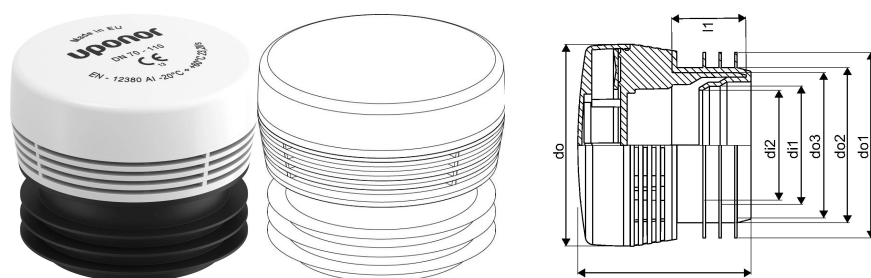

Uponor HypAir válvula de aireación 32-63

1134572

Más información Uponor HypAir válvula de aireación

Especificación

Las válvulas de admisión Uponor HypAir apoyan la ventilación adecuada de las aguas residuales de la vivienda. Impiden de forma fiable la fuga no deseada de gases y olores del sistema de desagüe de la vivienda.

Aplicación

Ventilación del sistema de alcantarillado de la vivienda según normativa local.

Certificación

Clase A1 según EN 12380, certificado TÜV.

Uponor HypAir válvula de aireación 32-63

1134572

Measurements

Diámetro_interior_di1	40
Diámetro_interior_di2	32
LONGITUD_L	80
Longitud (l1)	35
Diámetro exterior_do	70
Diámetro exterior_do1	63
Diámetro exterior_do2	-
Diámetro exterior_do3	50

Product code

Item no EAN	6414900481069
Item no GF	35001134572
Item no GTIN	06414900481069
Item no LVI	4162841
Item no NRF	2217992
Item no RSK	3350920
Item no VVS	173941063

Dimensiones

Altura de la unidad del artículo	79.5
Longitud de la unidad del artículo	70
Peso unitario del artículo	0,1
Ancho de la unidad del artículo	70
Item_UOM	pce

Packaging

Embalaje GTIN PL1	06414900481090
Embalaje GTIN PL2	06414900485104
Embalaje GTIN PL4	06414900443753
Altura del embalaje PL1	81