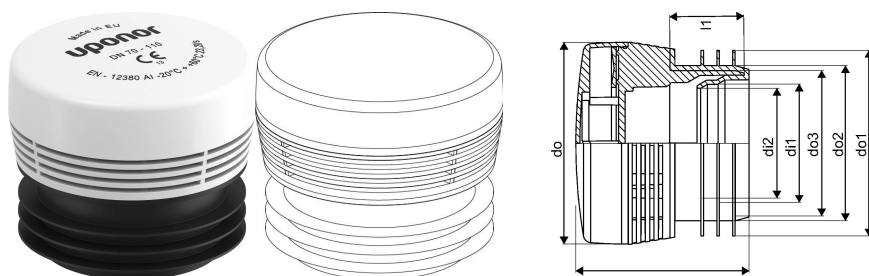

Uponor HypAir válvula de aireación 32-63

1134572

Más información Uponor HypAir válvula de aireación

Especificación

Las válvulas de admisión Uponor HypAir apoyan la ventilación adecuada de las aguas residuales de la vivienda. Impiden de forma fiable la fuga no deseada de gases y olores del sistema de desagüe de la vivienda.

Aplicación

Ventilación del sistema de alcantarillado de la vivienda según normativa local.

Certificación

Clase A1 según EN 12380, certificado TÜV.

Uponor HypAir válvula de aireación 32-63

1134572

Measurements

Diámetro_interior_di1	40
Diámetro_interior_di2	32
LONGITUD_L	80
Longitud (l1)	35
Diámetro exterior_do	70
Diámetro exterior_do1	63
Diámetro exterior_do2	-
Diámetro exterior_do3	50

Product code

Item no EAN	6414900481069
Item no GF	35001134572
Item no GTIN	06414900481069
Item no LVI	4162841
Item no NRF	2217992
Item no RSK	3350920
Item no VVS	173941063

Dimensiones

Altura de la unidad del artículo	79.5
Longitud de la unidad del artículo	70
Peso unitario del artículo	0,1
Ancho de la unidad del artículo	70
Item_UOM	pce

Packaging

Embalaje GTIN PL1	06414900481090
Embalaje GTIN PL2	06414900485104
Embalaje GTIN PL4	06414900443753
Altura del embalaje PL1	81