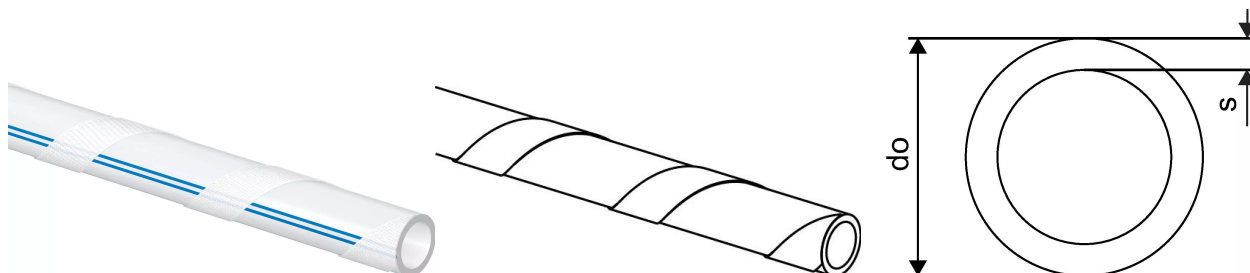

Uponor Klett Comfort Pipe PLUS Blue 16x2,0 640m

1137641

- Tubería para instalaciones de climatización por suelo radiante fabricadas en PEX-a.
- 100% basado en PEX de base biológica (Mass Balance) certificado por ISCC.
- Certificado AENOR según UNE-EN ISO 15875 para diámetro 16x2,0 mm. Con barrera antidifusión de oxígeno según DIN 4726.
- Clase de aplicación 4.
- Presión de diseño 6 bar a 80 °C.

Más información Uponor Klett Comfort Pipe PLUS Blue

Especificación

- El panel Klett Autofijación Neorol G consiste en un panel de EPS, que en la parte superior incorpora un tejido para la fijación de la tubería con microconos, de acuerdo con la norma EN 13163 y DIN 4108-10.
- EN 13501-1 clasificación de fuego: Clase E.
- Inflamabilidad estándar, clase de material de construcción B2, conforme a DIN 4102.
- Con cinta autoadhesiva a lo largo.
- La lámina de tejido, en el panel, tiene impresa un patrón con cuadrícula de 100x100 mm.

Aplicación

- Calefacción y refrigeración por suelo radiante.
- Para usar con soleras a base de cemento y anhidrita.

Uponor Klett Comfort Pipe PLUS Blue 16x2,0 640m

1137641

Product code

Item no EAN	6414900370288
Item no GTIN	06414900370288
Item no RSK	2522314

Dimensiones

Altura de la unidad del artículo	16
Longitud de la unidad del artículo	1000
Peso unitario del artículo	0,101
Ancho de la unidad del artículo	16
Item_UOM	m

Measurements

Diámetro exterior_do	16
Espesor de pared_s	2