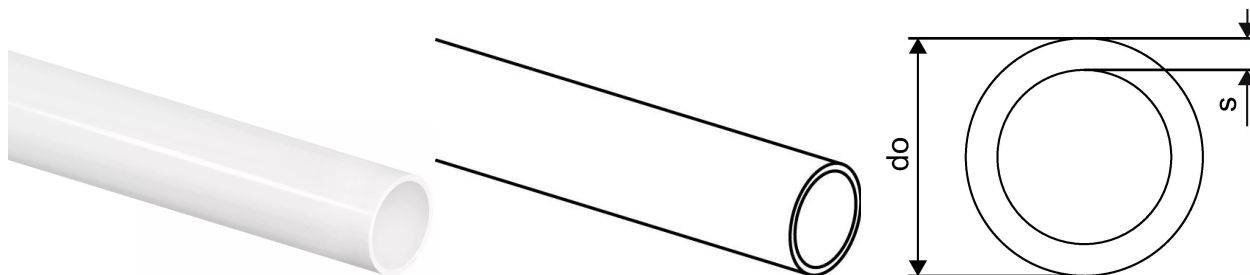

Uponor Aqua Pipe Blue natural PN6 16x1,8 100m

1140952

- Presión operativa 6 bar.
- Espesor del aislamiento 10 mm para tubos de 16 y 20 mm.
- Conductividad térmica $\lambda=0,040$ W/m*k.
- Aislamiento redondo.
- Tubería en rollo.

Más información Uponor Aqua Pipe Blue natural PN6

Especificación

- Reducen la huella de carbono hasta un 90% certificado por ISCC.
- Tuberías fabricadas con polietileno reticulado con peróxido (PEX-a) según EN ISO 15875.
- Capa de EVOH (etilvinil-alcohol) para resistencia a la difusión de oxígeno según DIN 4726.
- 5 capas.
- Capa exterior de PE blanca diseñada para proteger contra daños mecánicos.
- Clase de aplicación 4 - Calefacción por suelo radiante y radiadores de baja temperatura.
- Clasificación contra el fuego: E según DIN EN 13501-1.