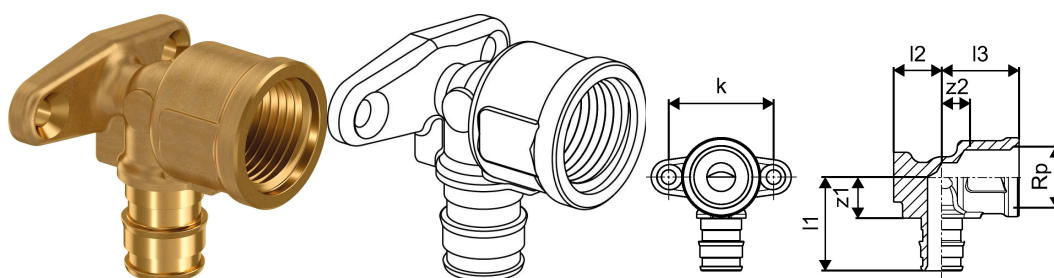

Uponor Smart Aqua codo fijación Q&E PL 16-Rp1/2"FT l=43mm

1145641

- Accesorio de latón

No about information

Uponor Smart Aqua codo fijación Q&E PL 16-Rp1/2"FT l=43mm

1145641

Measurements

Rosca hembra Rp	1/2
Longitud (l1)	32
Longitud (l2)	16,5
Longitud (l3)	26,5
Z Medida k	36
z1	14
Z2	9,7

Status

Item Available From date	2025-01-01
--------------------------	------------

Product code

Item no EAN	6414900390798
Item no GF	35001145641
Item no GTIN	06414900390798

Dimensiones

Altura de la unidad del artículo	43
Longitud de la unidad del artículo	43
Peso unitario del artículo	0,102
Ancho de la unidad del artículo	48
Item_UOM	pce