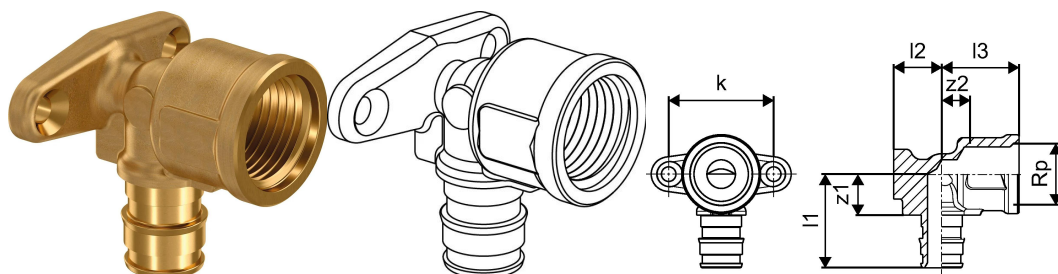

Uponor Smart Aqua codo fijación Q&E PL 16-Rp1/2"FT l=43mm

1145641

- Accesorio de latón

No about information

Uponor Smart Aqua codo fijación Q&E PL 16-Rp1/2"FT l=43mm

1145641

Measurements

Rosca hembra Rp	1/2
Longitud (l1)	32
Longitud (l2)	16,5
Longitud (l3)	26,5
Z Medida k	36
z1	14
Z2	9,7

Status

Item Available From date	2025-01-01
--------------------------	------------

Product code

Item no EAN	6414900390798
Item no GF	35001145641
Item no GTIN	06414900390798

Dimensiones

Altura de la unidad del artículo	43
Longitud de la unidad del artículo	43
Peso unitario del artículo	0,102
Ancho de la unidad del artículo	48
Item_UOM	pce