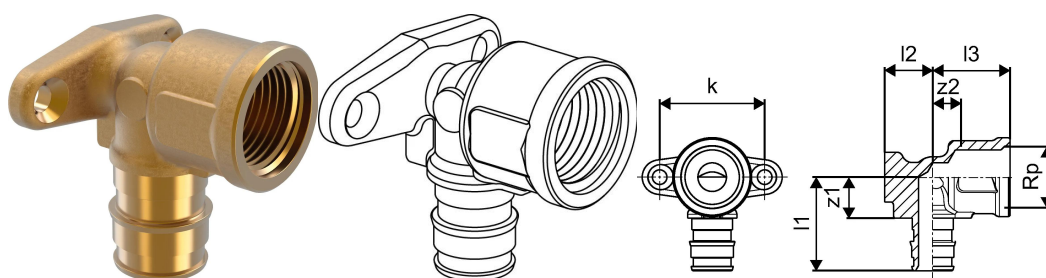

Uponor Smart Aqua codo fijación Q&E PL 20-RP1/2"FT L=43MM

1145642

- Accesorio de latón

No about information

Uponor Smart Aqua codo fijación Q&E PL 20-RP1/2"FT L=43MM

1145642

Measurements

Rosca hembra Rp	1/2
Longitud (I1)	36
Longitud (I2)	16,5
Longitud (I3)	26,5
Z Medida k	36
z1	14
Z2	9,7

Status

Item Available From date	2025-01-01
--------------------------	------------

Product code

Item no EAN	6414900390804
Item no GF	35001145642
Item no GTIN	06414900390804

Dimensiones

Altura de la unidad del artículo	43
Longitud de la unidad del artículo	47
Peso unitario del artículo	0,105
Ancho de la unidad del artículo	45
Item_UOM	pce