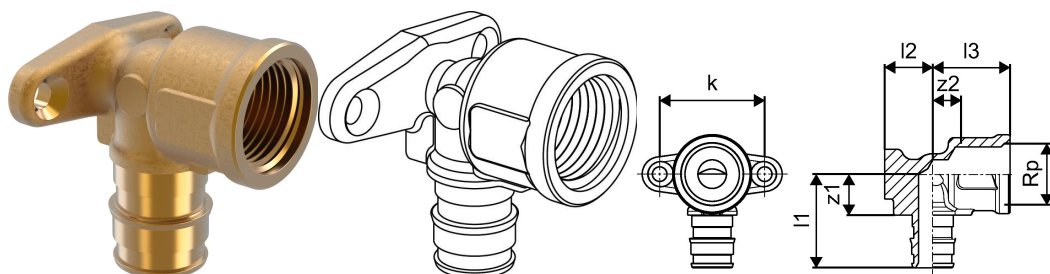

Uponor Smart Aqua codo fijación Q&E PL 20-RP1/2"FT L=43MM

1145642

- Accesorio de latón

No about information

Uponor Smart Aqua codo fijación Q&E PL 20-RP1/2"FT L=43MM

1145642

Measurements

Rosca hembra Rp	1/2
Longitud (I1)	36
Longitud (I2)	16,5
Longitud (I3)	26,5
Z Medida k	36
z1	14
Z2	9,7

Status

Item Available From date	2025-01-01
--------------------------	------------

Product code

Item no EAN	6414900390804
Item no GF	35001145642
Item no GTIN	06414900390804

Dimensiones

Altura de la unidad del artículo	43
Longitud de la unidad del artículo	47
Peso unitario del artículo	0,105
Ancho de la unidad del artículo	45
Item_UOM	pce