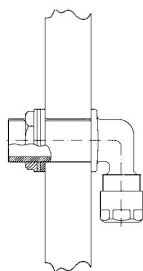

GF Instaflex juego de juntas 3/4"

1151673

- Apto para la junta de salida con rosca macho
- Incluye: Tuerca de unión, arandela, junta

No about information

GF Instaflex juego de juntas 3/4"

1151673

Product code

Item no EAN	7611205817237
Item no GF	760854699
Item no GTIN	07611205817237

Dimensiones

Altura de la unidad del artículo	15
Longitud de la unidad del artículo	45
Peso unitario del artículo	0,031
Ancho de la unidad del artículo	45
Item_UOM	pce

Packaging

Embalaje GTIN PL1	06414900063227
Altura del embalaje PL1	30
Longitud del embalaje PL1	125
Cantidad de embalaje PL1	10
Tipo de embalaje PL1	Plastic_Bag
Volumen de embalaje PL1	0,00035625
Peso del embalaje PL1	0,322
Ancho de embalaje PL1	95