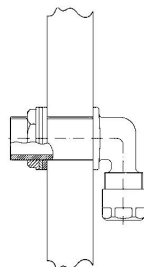

GF Instaflex juego de juntas 3/4"

1151673

- Apto para la junta de salida con rosca macho
- Incluye: Tuerca de unión, arandela, junta

No about information

GF Instaflex juego de juntas 3/4"

1151673

Product code

Item no EAN	7611205817237
Item no GF	760854699
Item no GTIN	07611205817237

Dimensiones

Altura de la unidad del artículo	15
Longitud de la unidad del artículo	45
Peso unitario del artículo	0,031
Ancho de la unidad del artículo	45
Item_UOM	pce

Packaging

Embalaje GTIN PL1	06414900063227
Altura del embalaje PL1	30
Longitud del embalaje PL1	125
Cantidad de embalaje PL1	10
Tipo de embalaje PL1	Plastic_Bag
Volumen de embalaje PL1	0,00035625
Peso del embalaje PL1	0,322
Ancho de embalaje PL1	95