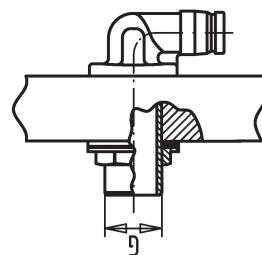

GF Instaflex juego de juntas 3/4"

1151673

- Apto para la junta de salida con rosca macho
- Incluye: Tuerca de unión, arandela, junta

No about information

GF Instaflex juego de juntas 3/4"

1151673

Product code

Item no EAN	7611205817237
Item no GF	760854699
Item no GTIN	07611205817237

Dimensiones

Altura de la unidad del artículo	15
Longitud de la unidad del artículo	45
Peso unitario del artículo	0,031
Ancho de la unidad del artículo	45
Item_UOM	pce