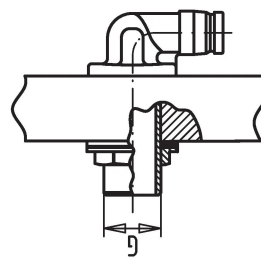

GF Instaflex juego de juntas 3/4"

1151673

- Apto para la junta de salida con rosca macho
- Incluye: Tuerca de unión, arandela, junta

No about information

GF Instaflex juego de juntas 3/4"

1151673

Product code

Item no EAN	7611205817237
Item no GF	760854699
Item no GTIN	07611205817237

Dimensiones

Altura de la unidad del artículo	15
Longitud de la unidad del artículo	45
Peso unitario del artículo	0,031
Ancho de la unidad del artículo	45
Item_UOM	pce