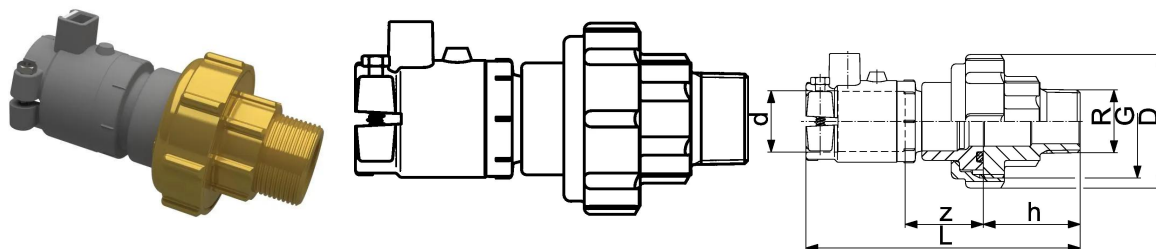

GF Instaflex conector Electro Fusion, MT 32-1"

1151875

Junta tórica de EPDM incluida, calidad apta para agua potable

No about information

GF Instaflex conector Electro Fusion, MT 32-1"

1151875

Product code

Item no EAN	7611205908577
Item no GF	760857217
Item no GTIN	07611205908577
Item no LVI	2075355

Dimensiones

Altura de la unidad del artículo	70
Longitud de la unidad del artículo	130
Peso unitario del artículo	0,476
Ancho de la unidad del artículo	70
Item_UOM	pce

Measurements

LONGITUD_L	124
Z Medida h	45
z	37