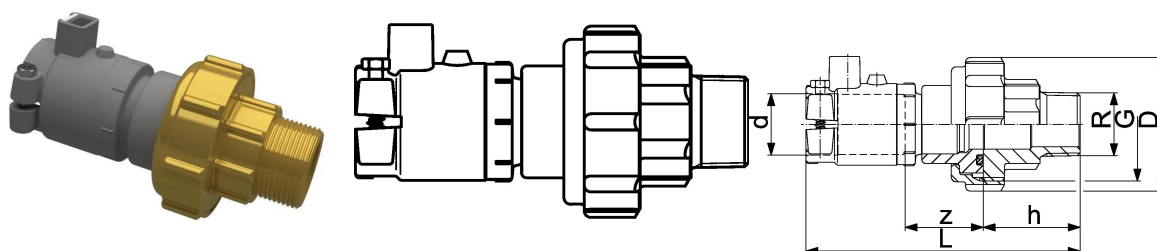

GF Instaflex conector Electro Fusion, MT 50-1 1/2"

1151877

Junta tórica de EPDM incluida, calidad apta para agua potable

No about information

GF Instaflex conector Electro Fusion, MT 50-1 1/2"

1151877

Product code

Item no EAN	7611205908591
Item no GF	760857219
Item no GTIN	07611205908591

Dimensiones

Altura de la unidad del artículo	89
Longitud de la unidad del artículo	140
Peso unitario del artículo	0,842
Ancho de la unidad del artículo	87
Item_UOM	pce

Measurements

LONGITUD_L	143
Z Medida h	48
z	46

Packaging

Embalaje GTIN PL1	06414900063913
Altura del embalaje PL1	100
Longitud del embalaje PL1	167
Cantidad de embalaje PL1	1
Tipo de embalaje PL1	Plastic_Bag
Volumen de embalaje PL1	0,0017535
Peso del embalaje PL1	0,859
Ancho de embalaje PL1	105