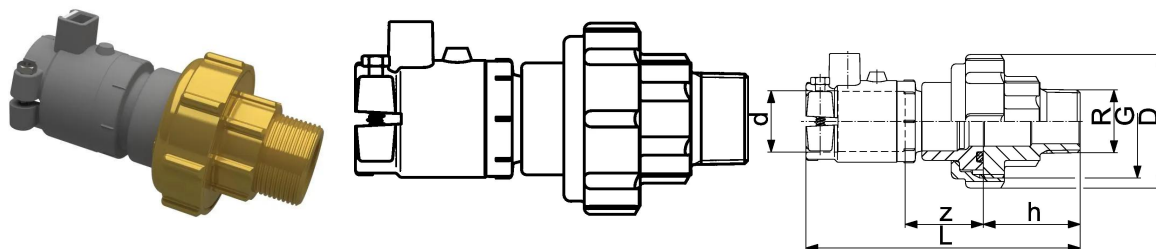

GF Instaflex conector Electro Fusion, MT 50-1 1/2"

1151877

Junta tórica de EPDM incluida, calidad apta para agua potable

No about information

GF Instaflex conector Electro Fusion, MT 50-1 1/2"

1151877

Product code

Item no EAN	7611205908591
Item no GF	760857219
Item no GTIN	07611205908591

Dimensiones

Altura de la unidad del artículo	89
Longitud de la unidad del artículo	140
Peso unitario del artículo	0,842
Ancho de la unidad del artículo	87
Item_UOM	pce

Measurements

LONGITUD_L	143
Z Medida h	48
z	46

Packaging

Embalaje GTIN PL1	06414900063913
Altura del embalaje PL1	100
Longitud del embalaje PL1	167
Cantidad de embalaje PL1	1
Tipo de embalaje PL1	Plastic_Bag
Volumen de embalaje PL1	0,0017535
Peso del embalaje PL1	0,859
Ancho de embalaje PL1	105