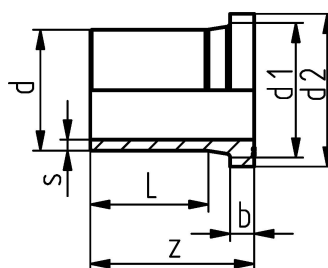

GF Instaflex brida adaptadora plana d125

1151914

- Material: PB

No about information

GF Instaflex brida adaptadora plana d125

1151914

Measurements

Diámetro_interior_di	132
LONGITUD_L	123
Medición Z d2	162
z	170

Product code

Item no EAN	7611205889791
Item no GF	761065264
Item no GTIN	07611205889791
Item no LVI	2075272

Dimensiones

Altura de la unidad del artículo	162
Longitud de la unidad del artículo	187
Peso unitario del artículo	0,87
Ancho de la unidad del artículo	159
Item_UOM	pce

Packaging

Embalaje GTIN PL1	06414900129329
Embalaje GTIN PL2	06414900129336
Embalaje GTIN PL4	06414900129343
Altura del embalaje PL1	165
Altura del embalaje PL2	305
Altura del embalaje PL4	1100
Longitud del embalaje PL1	191
Longitud del embalaje PL2	580
Longitud del embalaje PL4	1200
Cantidad de embalaje PL1	1
Cantidad de embalaje PL2	16