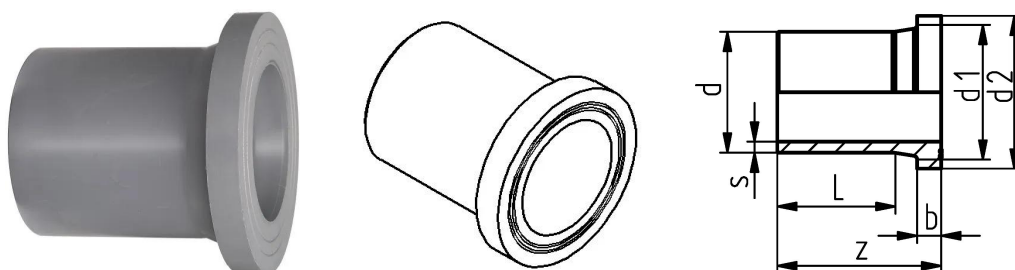

GF Instaflex adaptador de brida PB PN10 d225

1151916

- Material: PB

No about information

GF Instaflex adaptador de brida PB PN10 d225

1151916

Measurements

Diámetro_interior_di	236
LONGITUD_L	122
Medición Z d2	274
z	200

Product code

Item no EAN	7611205889814
Item no GF	761065266
Item no GTIN	07611205889814
Item no LVI	2022391

Dimensiones

Altura de la unidad del artículo	274
Longitud de la unidad del artículo	200
Peso unitario del artículo	3,003
Ancho de la unidad del artículo	274
Item_UOM	pce