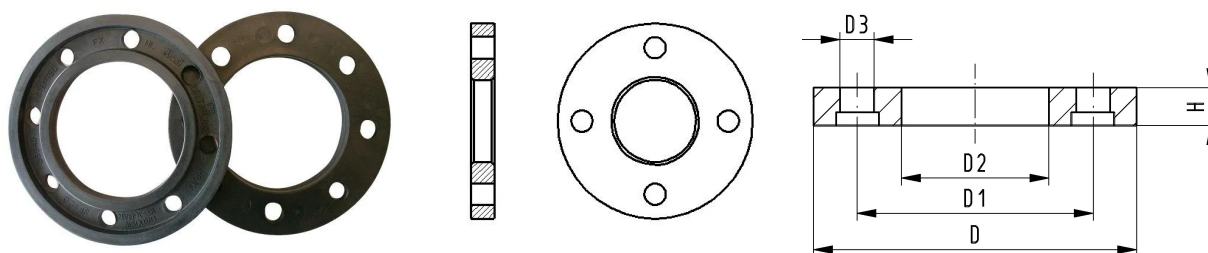

GF Instaflex brida de soporte d40

1151923

- Material: Pieza de fundición, revestimiento de GFK
- Apto para adaptador de brida
- Apriete los tornillos al par indicado
- Tornillos, tuercas y arandelas disponibles para su venta
- * previa solicitud

No about information

GF Instaflex brida de soporte d40

1151923

Product code

Item no EAN	7611205889968
Item no GF	761065273
Item no GTIN	07611205889968
Item no RSK	1874716

Dimensiones

Altura de la unidad del artículo	18
Longitud de la unidad del artículo	143
Peso unitario del artículo	0,551
Ancho de la unidad del artículo	140
Item_UOM	pce

Packaging

Embalaje GTIN PL1	06414900064040
Altura del embalaje PL1	51
Longitud del embalaje PL1	144
Cantidad de embalaje PL1	2
Tipo de embalaje PL1	Plastic_Bag
Volumen de embalaje PL1	0,001050192
Peso del embalaje PL1	1,163
Ancho de embalaje PL1	143