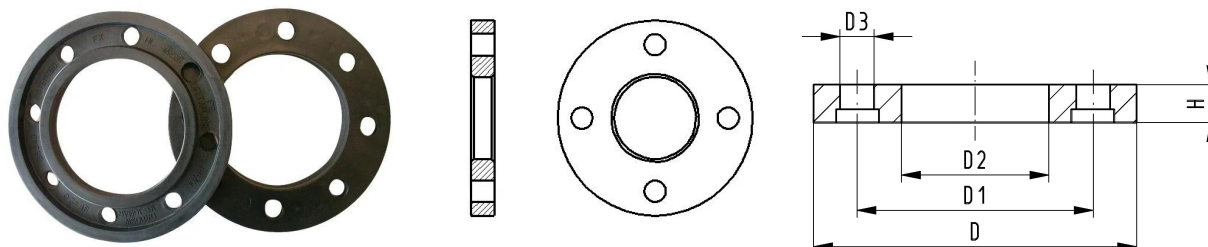

GF Instaflex brida d160**1151930**

- Material: Pieza de fundición, revestimiento de GFK
- Apto para adaptador de brida
- Apriete los tornillos al par indicado
- Tornillos, tuercas y arandelas disponibles para su venta

**No about information**

GF Instaflex brida d160

1151930

Product code

Item no EAN	7611205890032
Item no GF	761065280
Item no GTIN	07611205890032

Dimensiones

Altura de la unidad del artículo	28
Longitud de la unidad del artículo	296
Peso unitario del artículo	2,406
Ancho de la unidad del artículo	293
Item_UOM	pce

Packaging

Embalaje GTIN PL1	06414900064118
Altura del embalaje PL1	30
Longitud del embalaje PL1	310
Cantidad de embalaje PL1	2
Tipo de embalaje PL1	Plastic_Bag
Volumen de embalaje PL1	0,0137175
Peso del embalaje PL1	4,822
Ancho de embalaje PL1	1475