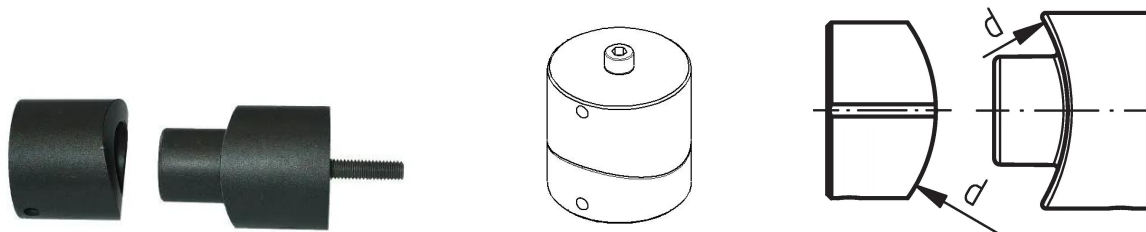

GF Instaflex casquillos de calefacción 90-20 32

1152256

- d = diámetro del tubo.

No about information

GF Instaflex casquillos de calefacción 90-20 32

1152256

Product code

| | |
|--------------|----------------|
| Item no EAN | 7611205899578 |
| Item no GF | 761068031 |
| Item no GTIN | 07611205899578 |

Dimensiones

| | |
|------------------------------------|-------|
| Altura de la unidad del artículo | 40 |
| Longitud de la unidad del artículo | 50 |
| Peso unitario del artículo | 0,272 |
| Ancho de la unidad del artículo | 40 |
| Item_UOM | pce |