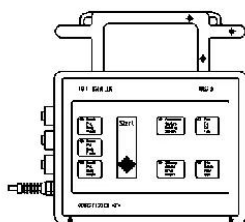

GF Instaflex soldadora Electro Fusion G3 L344

1152288

- Datos técnicos: Tensión 230 V, potencia máxima 1400 W, frecuencia 50/60 Hz, grado de protección IP54, conexión a la red eléctrica (3 m) con enchufe estándar europeo
- * solo para enchufe suizo tipo J

No about information

GF Instaflex soldadora Electro Fusion G3 L344

1152288

Product code

Item no EAN	7611205836078
Item no GF	761069021
Item no GTIN	07611205836078
Item no LVI	2075369
Item no RSK	1875250

Dimensiones