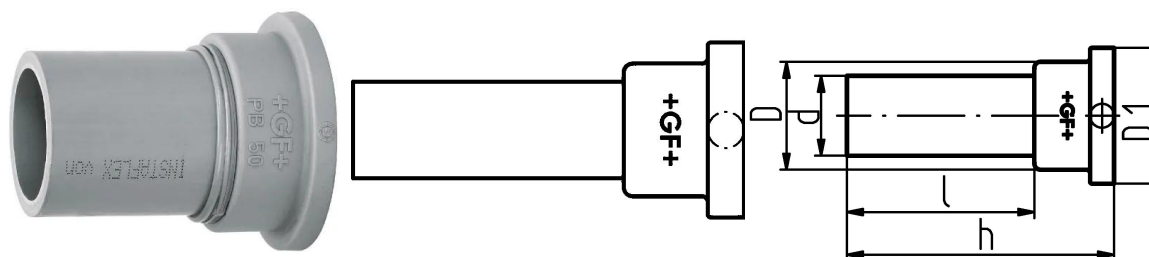

## GF Instaflex brida adaptadora plana d20

1152384

- Apto para brida o tuerca de unión
- \* previa solicitud

No about information

## GF Instaflex brida adaptadora plana d20

1152384