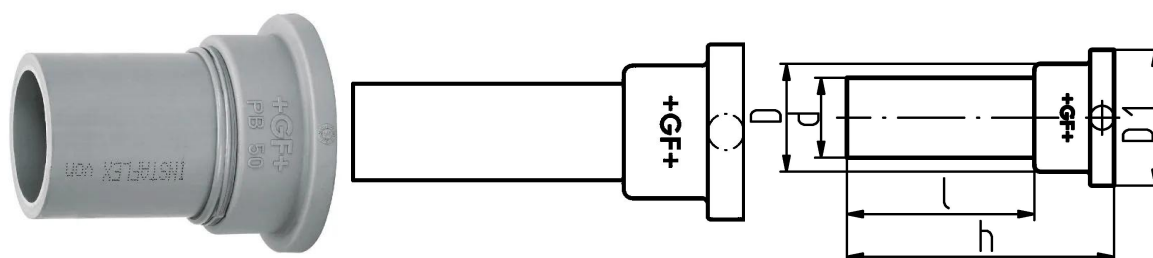

## GF Instaflex brida adaptadora plana d20

1152384

- Apto para brida o tuerca de unión
- \* previa solicitud

No about information

## GF Instaflex brida adaptadora plana d20

1152384

### Dimensiones

Altura de la unidad del artículo	70
Longitud de la unidad del artículo	40
Peso unitario del artículo	0,017
Ancho de la unidad del artículo	40
Item_UOM	pce