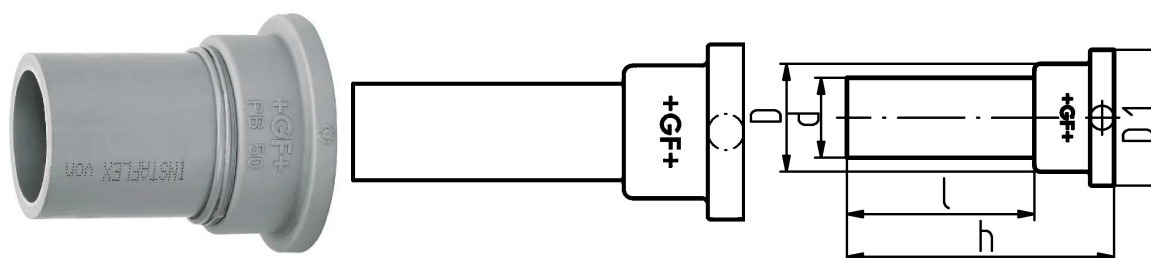

GF Instaflex brida adaptadora plana Electro Fusion d20

1152384

Apto para brida o tuerca de unión

* previa solicitud

No about information

GF Instaflex brida adaptadora plana Electro Fusion d20

1152384

Product code

Item no EAN	7611205820930
Item no GF	761069321
Item no GTIN	07611205820930

Dimensiones

Altura de la unidad del artículo	70
Longitud de la unidad del artículo	40
Peso unitario del artículo	0,017
Ancho de la unidad del artículo	40
Item_UOM	pce