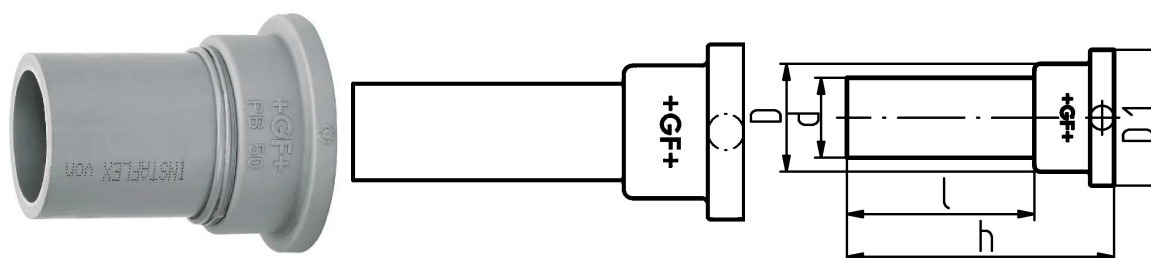

GF Instaflex brida adaptadora plana Electro Fusion d25

1152385

Apto para brida o tuerca de unión

* previa solicitud

No about information

GF Instaflex brida adaptadora plana Electro Fusion d25

1152385

Product code

Item no EAN	7611205823917
Item no GF	761069322
Item no GTIN	07611205823917

Dimensiones

Altura de la unidad del artículo	78
Longitud de la unidad del artículo	41
Peso unitario del artículo	0,021
Ancho de la unidad del artículo	41
Item_UOM	pce