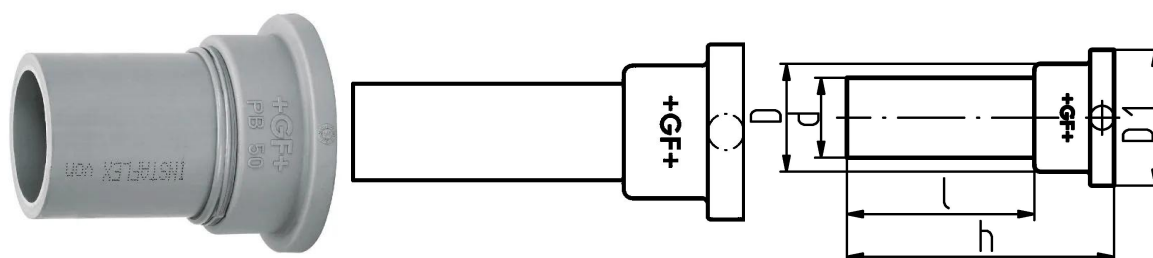

GF Instaflex brida adaptadora plana d25

1152385

- Apto para brida o tuerca de unión
- * previa solicitud

No about information

GF Instaflex brida adaptadora plana d25

1152385

Product code

Item no EAN	7611205823917
Item no GF	761069322
Item no GTIN	07611205823917

Dimensiones

Altura de la unidad del artículo	78
Longitud de la unidad del artículo	41
Peso unitario del artículo	0,021
Ancho de la unidad del artículo	41
Item_UOM	pce

Packaging

Embalaje GTIN PL1	06414900112406
Altura del embalaje PL1	56
Longitud del embalaje PL1	120
Cantidad de embalaje PL1	1
Tipo de embalaje PL1	Plastic_Bag
Volumen de embalaje PL1	0,00048384
Peso del embalaje PL1	0,035
Ancho de embalaje PL1	72