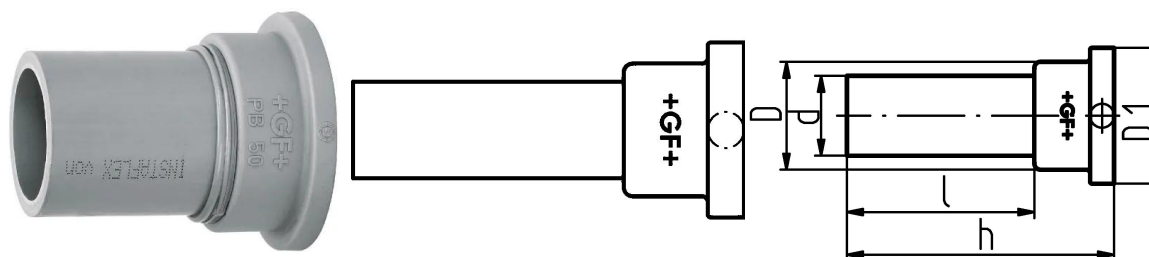

GF Instaflex brida adaptadora plana Electro Fusion d40

1152387

Apto para brida o tuerca de unión

* previa solicitud

No about information

GF Instaflex brida adaptadora plana Electro Fusion d40

1152387

Product code

Item no EAN	7611205820947
Item no GF	761069324
Item no GTIN	07611205820947

Dimensiones

Altura de la unidad del artículo	82
Longitud de la unidad del artículo	58
Peso unitario del artículo	0,066
Ancho de la unidad del artículo	59
Item_UOM	pce