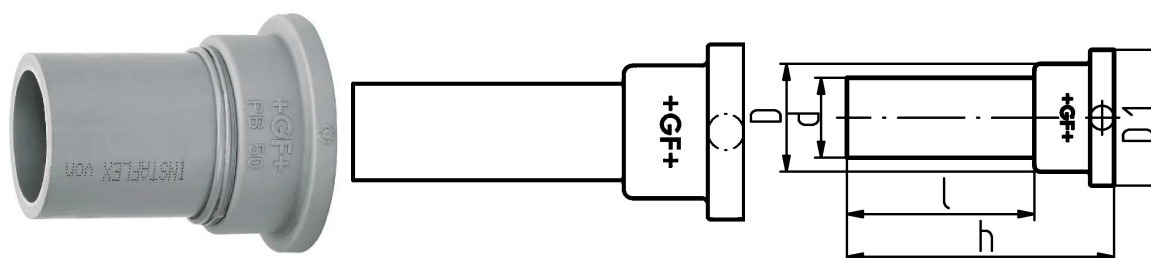

GF Instaflex brida adaptadora plana Electro Fusion d40

1152387

Apto para brida o tuerca de unión

* previa solicitud

No about information

GF Instaflex brida adaptadora plana Electro Fusion d40

1152387

Product code

Item no EAN	7611205820947
Item no GF	761069324
Item no GTIN	07611205820947

Dimensiones

Altura de la unidad del artículo	82
Longitud de la unidad del artículo	58
Peso unitario del artículo	0,066
Ancho de la unidad del artículo	59
Item_UOM	pce