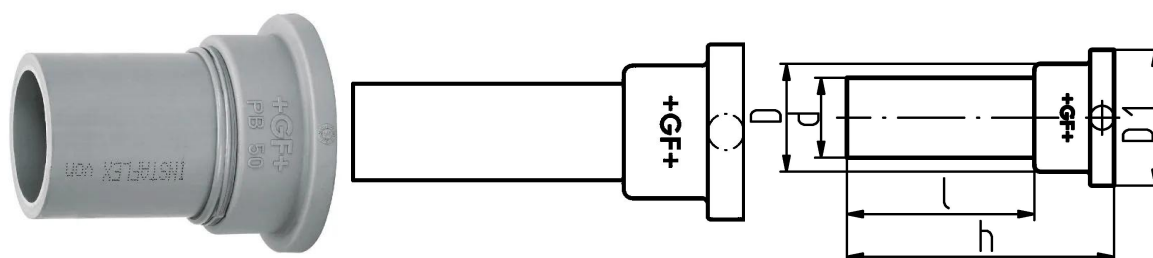

## GF Instaflex brida adaptadora plana d40

1152387

- Apto para brida o tuerca de unión
- \* previa solicitud

No about information

## GF Instaflex brida adaptadora plana d40

1152387

### Dimensiones

Altura de la unidad del artículo	82
Longitud de la unidad del artículo	58
Peso unitario del artículo	0,066
Ancho de la unidad del artículo	59
Item_UOM	pce