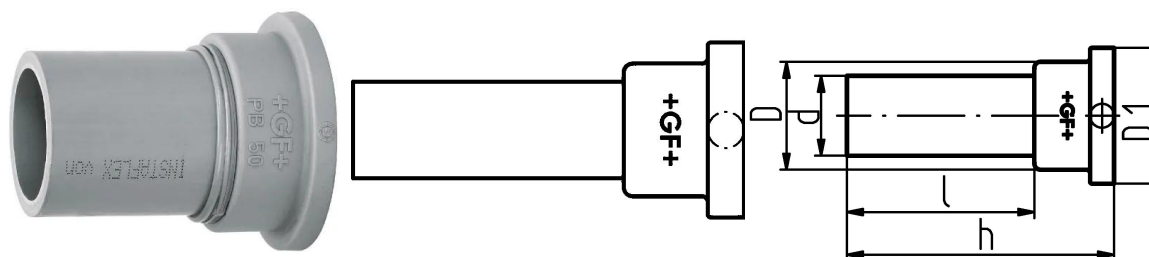

GF Instaflex brida adaptadora plana d50

1152388

- Apto para brida o tuerca de unión
- * previa solicitud

No about information

GF Instaflex brida adaptadora plana d50

1152388

Product code

| | |
|--------------|----------------|
| Item no EAN | 7611205823924 |
| Item no GF | 761069325 |
| Item no GTIN | 07611205823924 |
| Item no LVI | 2075312 |

Dimensiones

| | |
|------------------------------------|-------|
| Altura de la unidad del artículo | 87 |
| Longitud de la unidad del artículo | 69 |
| Peso unitario del artículo | 0,091 |
| Ancho de la unidad del artículo | 72 |
| Item_UOM | pce |