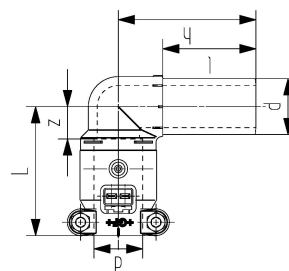

GF Instaflex codo hembra-macho 90deg Electro Fusion d20

1152420

No about information

GF Instaflex codo hembra-macho 90deg Electro Fusion d20

1152420

Product code

Item no EAN	7611205814465
Item no GF	761069435
Item no GTIN	07611205814465
Item no LVI	2075395
Item no RSK	1874647

Dimensiones

Altura de la unidad del artículo	50
Longitud de la unidad del artículo	90
Peso unitario del artículo	0,035
Ancho de la unidad del artículo	70
Item_UOM	pce

Measurements

LONGITUD_L	54
Z Medida h	58
z	14

Packaging

Embalaje GTIN PL1	06414900190626
Embalaje GTIN PL2	06414900190633
Embalaje GTIN PL4	06414900190640
Altura del embalaje PL1	60
Altura del embalaje PL2	210
Altura del embalaje PL4	950
Longitud del embalaje PL1	150
Longitud del embalaje PL2	400
Longitud del embalaje PL4	1200
Cantidad de embalaje PL1	1
Cantidad de embalaje PL2	50