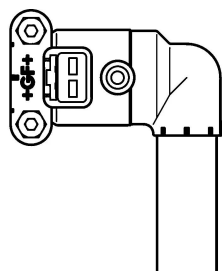

GF Instaflex codo hembra-macho 90deg Electro Fusion d20

1152420

No about information

GF Instaflex codo hembra-macho 90deg Electro Fusion d20

1152420

Product code

Item no EAN	7611205814465
Item no GF	761069435
Item no GTIN	07611205814465
Item no LVI	2075395
Item no RSK	1874647

Dimensiones

Altura de la unidad del artículo	50
Longitud de la unidad del artículo	90
Peso unitario del artículo	0,035
Ancho de la unidad del artículo	70
Item_UOM	pce

Measurements

LONGITUD_L	54
Z Medida h	58
z	14

Packaging

Embalaje GTIN PL1	06414900190626
Embalaje GTIN PL2	06414900190633
Embalaje GTIN PL4	06414900190640
Altura del embalaje PL1	60
Altura del embalaje PL2	210
Altura del embalaje PL4	950
Longitud del embalaje PL1	150
Longitud del embalaje PL2	400
Longitud del embalaje PL4	1200
Cantidad de embalaje PL1	1
Cantidad de embalaje PL2	50