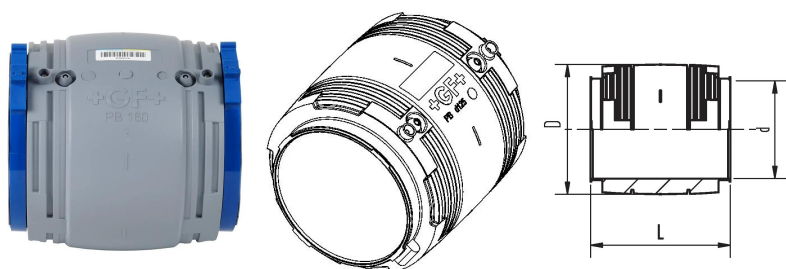

## GF Instaflex acoplador d125

1152503

No about information

## GF Instaflex acoplador d125

1152503

### Dimensiones

Altura de la unidad del artículo	100
Longitud de la unidad del artículo	150
Peso unitario del artículo	1,565
Ancho de la unidad del artículo	100
Item_UOM	pce

### Measurements

LONGITUD_L	186
------------	-----