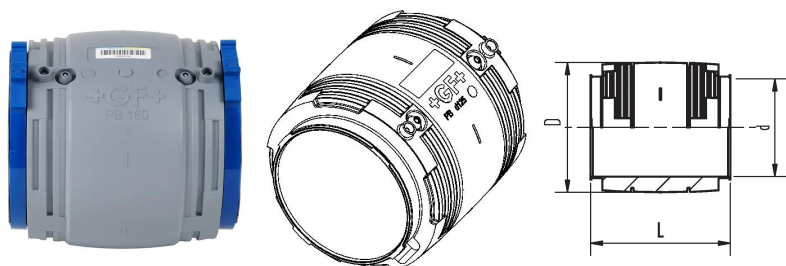

GF Instaflex acoplador d225

1152505

No about information

GF Instaflex acoplador d225

1152505

Product code

Item no EAN	7611205898854
Item no GF	761069557
Item no GTIN	07611205898854
Item no LVI	2022390

Dimensiones

Altura de la unidad del artículo	223
Longitud de la unidad del artículo	290
Peso unitario del artículo	4,472
Ancho de la unidad del artículo	286
Item_UOM	pce

Measurements

LONGITUD_L	220
------------	-----

Packaging

Embalaje GTIN PL1	06414900129053
Embalaje GTIN PL2	06414900129060
Embalaje GTIN PL4	06414900129077
Altura del embalaje PL1	243
Altura del embalaje PL2	400
Altura del embalaje PL4	1100
Longitud del embalaje PL1	305
Longitud del embalaje PL2	600
Longitud del embalaje PL4	1200
Cantidad de embalaje PL1	1
Cantidad de embalaje PL2	2
Cantidad de embalaje PL4	24
Tipo de embalaje PL1	Plastic_Bag
Tipo de embalaje PL2	Medium_Box