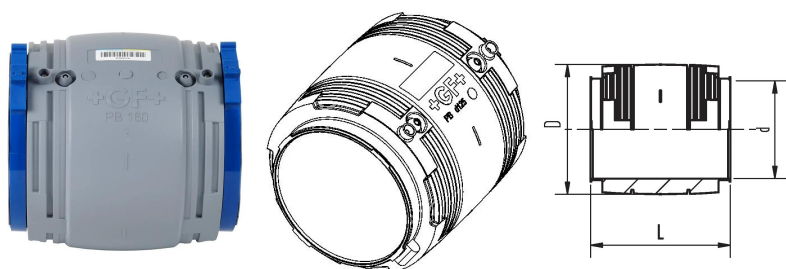

GF Instaflex acoplador d225

1152505

No about information

GF Instaflex acoplador d225

1152505

Product code

Item no EAN	7611205898854
Item no GF	761069557
Item no GTIN	07611205898854
Item no LVI	2022390

Dimensiones

Altura de la unidad del artículo	223
Longitud de la unidad del artículo	290
Peso unitario del artículo	4,472
Ancho de la unidad del artículo	286
Item_UOM	pce

Measurements

LONGITUD_L	220
------------	-----

Packaging

Embalaje GTIN PL1	06414900129053
Embalaje GTIN PL2	06414900129060
Embalaje GTIN PL4	06414900129077
Altura del embalaje PL1	243
Altura del embalaje PL2	400
Altura del embalaje PL4	1100
Longitud del embalaje PL1	305
Longitud del embalaje PL2	600
Longitud del embalaje PL4	1200
Cantidad de embalaje PL1	1
Cantidad de embalaje PL2	2
Cantidad de embalaje PL4	24
Tipo de embalaje PL1	Plastic_Bag
Tipo de embalaje PL2	Medium_Box