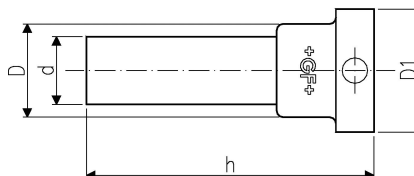

GF Instaflex brida adaptadora plana d20

1152533

- Apto para la válvula de bola 546,
- previa solicitud

No about information

GF Instaflex brida adaptadora plana d20

1152533

Product code

| | |
|--------------|----------------|
| Item no EAN | 7611205901004 |
| Item no GF | 761069627 |
| Item no GTIN | 07611205901004 |

Dimensiones

| | |
|------------------------------------|--------|
| Altura de la unidad del artículo | 37.9 |
| Longitud de la unidad del artículo | 86.888 |
| Peso unitario del artículo | 0,008 |
| Ancho de la unidad del artículo | 41.05 |
| Item_UOM | pce |