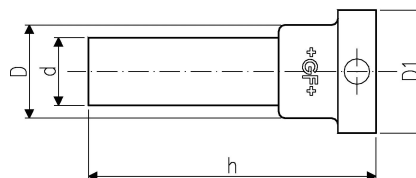

GF Instaflex brida adaptadora plana d20

1152533

- Apto para la válvula de bola 546,
- previa solicitud

No about information

GF Instaflex brida adaptadora plana d20

1152533

Product code

| | |
|--------------|----------------|
| Item no EAN | 7611205901004 |
| Item no GF | 761069627 |
| Item no GTIN | 07611205901004 |

Dimensiones

| | |
|------------------------------------|--------|
| Altura de la unidad del artículo | 37.9 |
| Longitud de la unidad del artículo | 86.888 |
| Peso unitario del artículo | 0,008 |
| Ancho de la unidad del artículo | 41.05 |
| Item_UOM | pce |