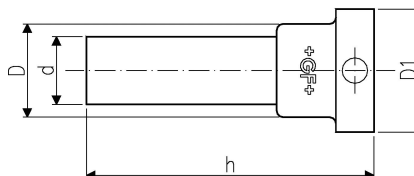

GF Instaflex brida adaptadora plana d25

1152534

- Apto para la válvula de bola 546,
- previa solicitud

No about information

GF Instaflex brida adaptadora plana d25

1152534

Product code

Item no EAN	7611205901011
Item no GF	761069628
Item no GTIN	07611205901011

Dimensiones

Altura de la unidad del artículo	43
Longitud de la unidad del artículo	72
Peso unitario del artículo	0,025
Ancho de la unidad del artículo	44
Item_UOM	pce

Packaging

Embalaje GTIN PL1	06414900113199
Altura del embalaje PL1	51
Longitud del embalaje PL1	141
Cantidad de embalaje PL1	1
Tipo de embalaje PL1	Plastic_Bag
Volumen de embalaje PL1	0,000438651
Peso del embalaje PL1	0,027
Ancho de embalaje PL1	61