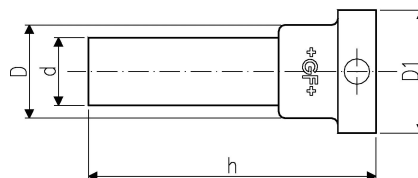

GF Instaflex brida adaptadora plana d25

1152534

- Apto para la válvula de bola 546,
- previa solicitud

No about information

GF Instaflex brida adaptadora plana d25

1152534

Product code

Item no EAN	7611205901011
Item no GF	761069628
Item no GTIN	07611205901011

Dimensiones

Altura de la unidad del artículo	43
Longitud de la unidad del artículo	72
Peso unitario del artículo	0,025
Ancho de la unidad del artículo	44
Item_UOM	pce

Packaging

Embalaje GTIN PL1	06414900113199
Altura del embalaje PL1	51
Longitud del embalaje PL1	141
Cantidad de embalaje PL1	1
Tipo de embalaje PL1	Plastic_Bag
Volumen de embalaje PL1	0,000438651
Peso del embalaje PL1	0,027
Ancho de embalaje PL1	61