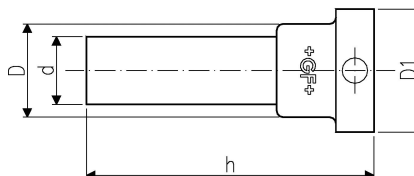

GF Instaflex brida adaptadora plana d32

1152535

- Apto para la válvula de bola 546,
- previa solicitud

No about information

GF Instaflex brida adaptadora plana d32

1152535

Product code

Item no EAN	7611205901028
Item no GF	761069629
Item no GTIN	07611205901028

Dimensiones

Altura de la unidad del artículo	46
Longitud de la unidad del artículo	79
Peso unitario del artículo	0,039
Ancho de la unidad del artículo	51
Item_UOM	pce

Packaging

Embalaje GTIN PL1	06414900113205
Altura del embalaje PL1	51
Longitud del embalaje PL1	144
Cantidad de embalaje PL1	1
Tipo de embalaje PL1	Plastic_Bag
Volumen de embalaje PL1	0,000565488
Peso del embalaje PL1	0,041
Ancho de embalaje PL1	77