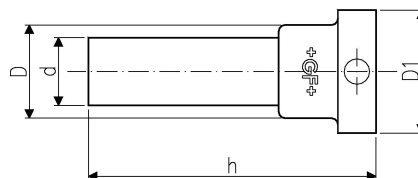

GF Instaflex brida adaptadora plana d32

1152535

- Apto para la válvula de bola 546,
- previa solicitud

No about information

GF Instaflex brida adaptadora plana d32

1152535

Product code

Item no EAN	7611205901028
Item no GF	761069629
Item no GTIN	07611205901028

Dimensiones

Altura de la unidad del artículo	46
Longitud de la unidad del artículo	79
Peso unitario del artículo	0,039
Ancho de la unidad del artículo	51
Item_UOM	pce

Packaging

Embalaje GTIN PL1	06414900113205
Altura del embalaje PL1	51
Longitud del embalaje PL1	144
Cantidad de embalaje PL1	1
Tipo de embalaje PL1	Plastic_Bag
Volumen de embalaje PL1	0,000565488
Peso del embalaje PL1	0,041
Ancho de embalaje PL1	77