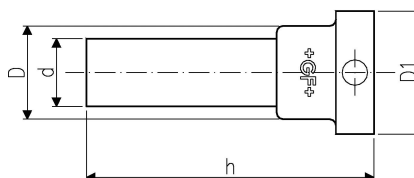

GF Instaflex brida adaptadora plana d40

1152536

Product code

Item no EAN	7611205901035
Item no GF	761069630
Item no GTIN	07611205901035

Dimensiones

Altura de la unidad del artículo	75.258
Longitud de la unidad del artículo	100.743
Peso unitario del artículo	0,027
Ancho de la unidad del artículo	109.246
Item_UOM	pce

Packaging

Embalaje GTIN PL1	06414900113212
Altura del embalaje PL1	80
Longitud del embalaje PL1	115
Cantidad de embalaje PL1	1
Tipo de embalaje PL1	Plastic_Bag
Volumen de embalaje PL1	0,001012
Peso del embalaje PL1	0,037
Ancho de embalaje PL1	110

Measurements

Z Medida h	82

Documentos técnicos

Descarga de documentos aquí

Carpetania 15-17-19
28906, Getafe (Madrid)
España

T +34 91 685 36 00
E servicioalcliente@uponor.com