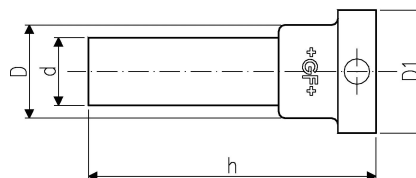

## GF Instaflex brida adaptadora plana d40

**1152536**

- Apto para la válvula de bola 546,
- previa solicitud

No about information

### Dimensiones

Altura de la unidad del artículo	75.258
Longitud de la unidad del artículo	100.743
Peso unitario del artículo	0,027
Ancho de la unidad del artículo	109.246
Item_UOM	pce